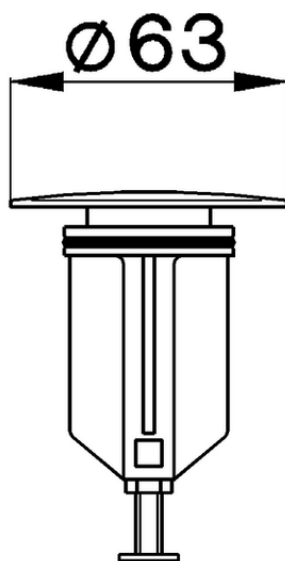

Tapón cubre válvula desagüe COMPLEMENTOS_ZA006000

ZA006000

<https://es.cisal.it/tapon-cubre-valvula-desague-complementos-za006000>

2024-12-22