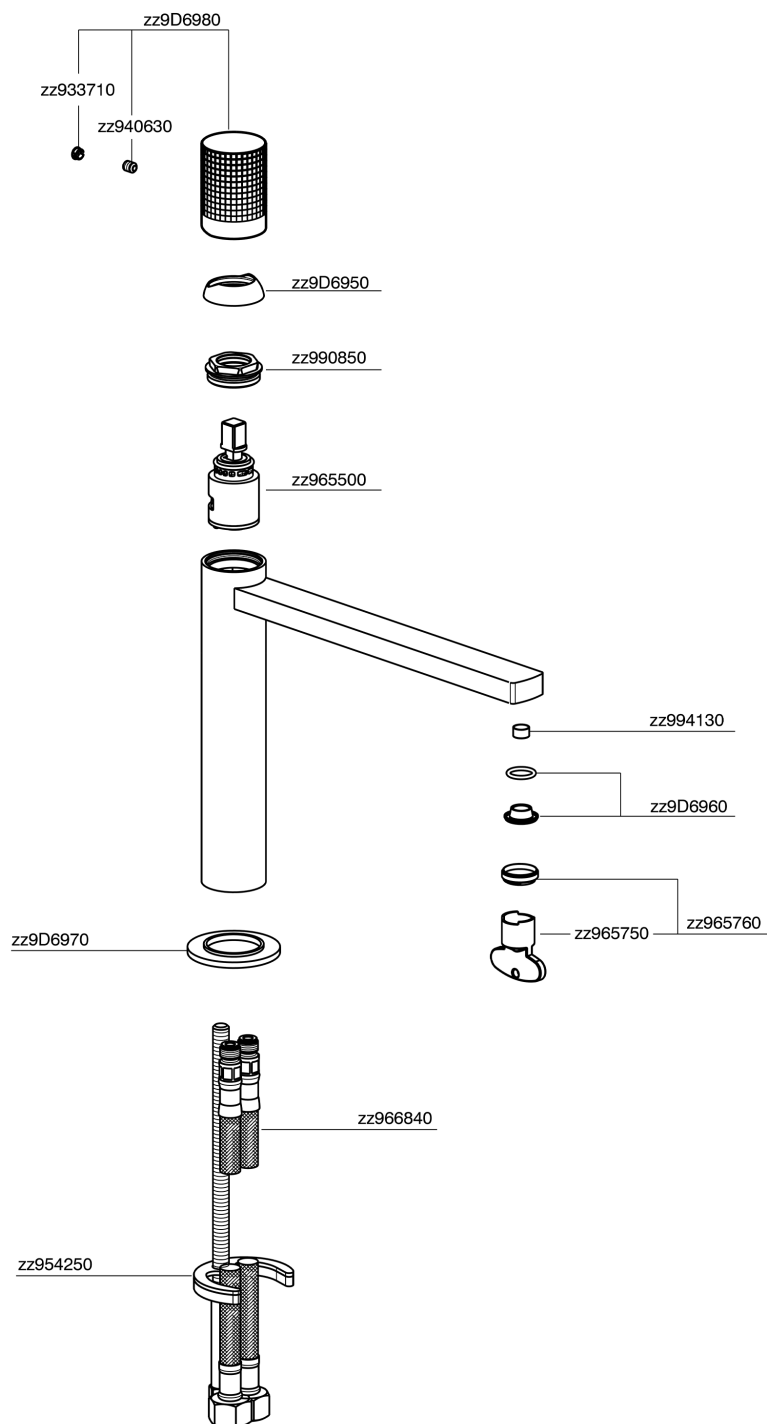

Lavabo monomando medio NUANCE X32_X2001504

X2001504

<https://es.cisal.it/lavabo-monomando-medio-nuance-x32-x2001504>

2024-12-03