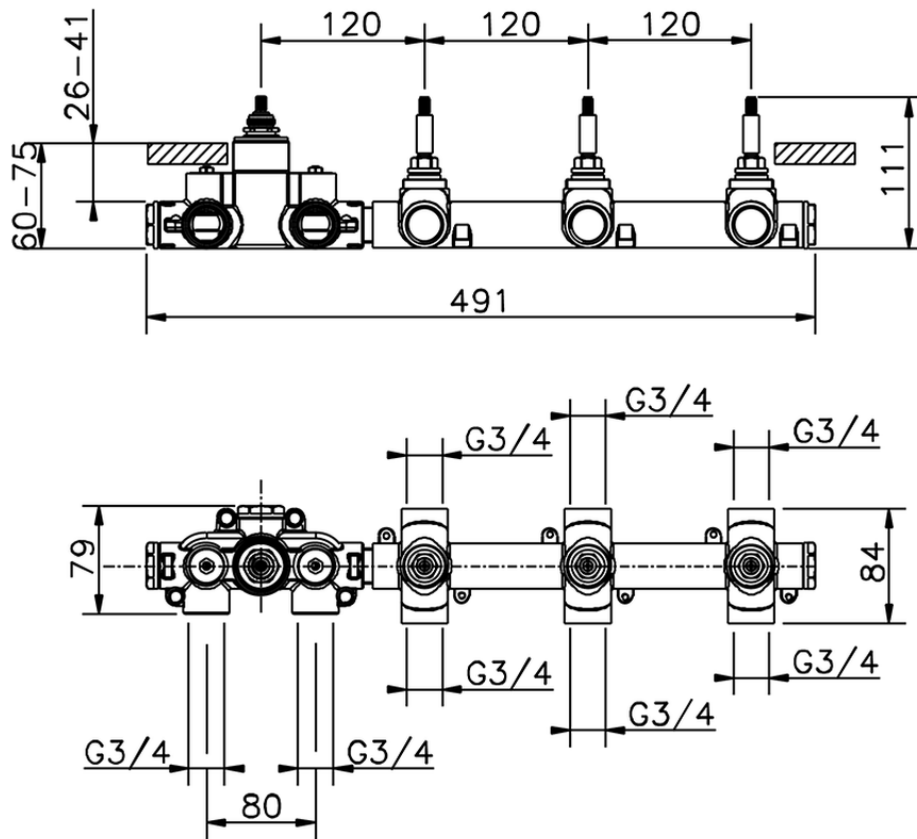

## Parte externa termostático ducha 3 funciones WELLNESS\_VI01R300

VI01R300

<https://es.cisal.it/parte-externa-termostatico-ducha-3-funciones-wellness-vi01r300>

ZA01R300

<https://es.cisal.it/parte-empotrada-termostatico-3-funciones-empotrado-za01r300>