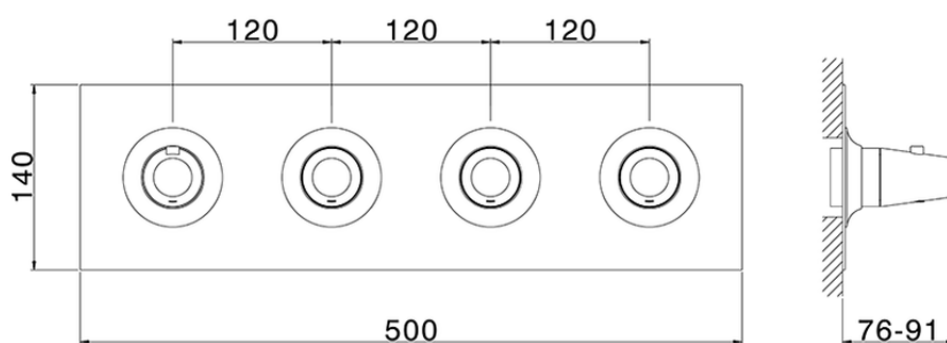

## Parte externa termostático ducha 3 funciones WELLNESS\_VI01R300

VI01R300

<https://es.cisal.it/parte-externa-termostatico-ducha-3-funciones-wellness-vi01r300>

ZA01R300

<https://es.cisal.it/parte-empotrada-termostatico-3-funciones-empotrado-za01r300>