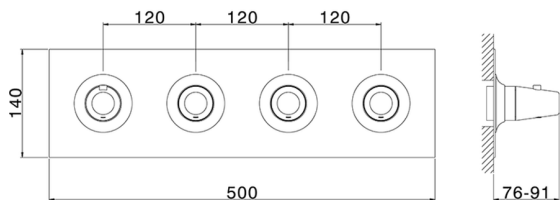

Parte externa termostático ducha 3 funciones WELLNESS_VI01R300

MODELO **VI01R300**

Parte externa termostático ducha 3 funciones, para art.ZA01R300

ACABADOS DISPONIBLES

- **21** 21 Cromo
- **2Q** 2Q Black Titanium
- **40** 40 Negro Mate
- **4Q** 4Q Blanco Mate

CARACTERÍSTICAS

Instalación **Empotrado**
Empotrado 1 **ZA01R300**

Termostático

El termostático Cisal es tu gestor personal del agua, ayudándote a manejar, controlar y ahorrar agua y energía.