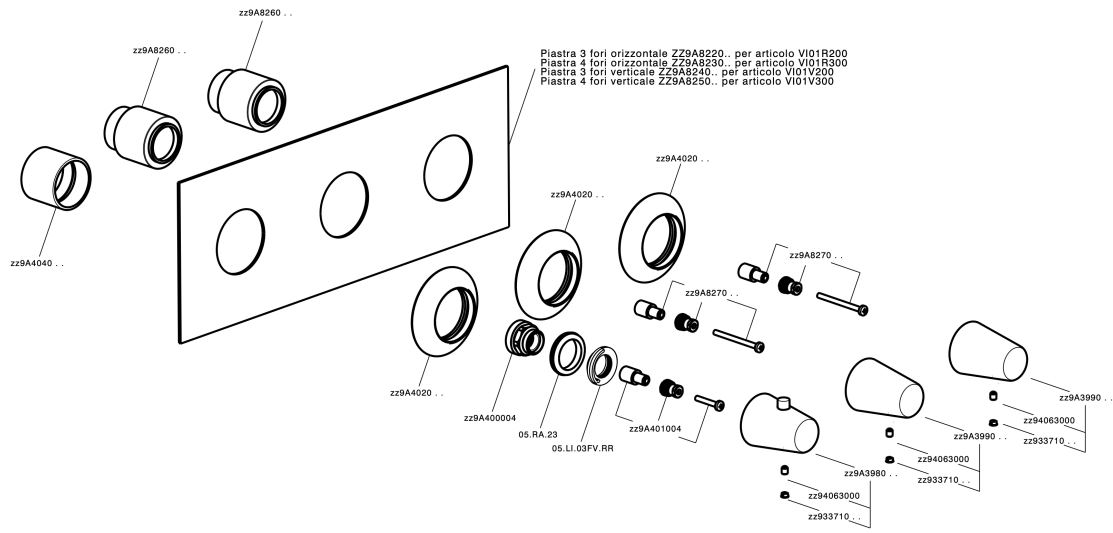

Parte esterna termostático ducha 3 funciones WELLNESS_VI01R300

VI01R300

<https://es.cisal.it/parte-externa-termostatico-ducha-3-funciones-wellness-vi01r300>