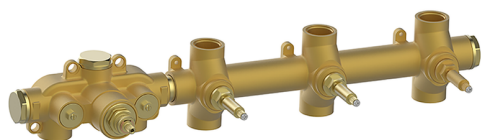

## Parte externa termostático ducha 3 funciones WELLNESS\_VI01R300

MODELO **VI01R300**

Parte externa termostático ducha 3 funciones, para art.ZA01R300

## Parte esterna termostático ducha 3 funciones WELLNESS\_VI01R300

VI01R300

<https://es.cisal.it/parte-externa-termostatico-ducha-3-funciones-wellness-vi01r300>

## Parte empotrada termostático 3 funciones EMPOTRADO\_ZA01R300

MODELO **ZA01R300**

Parte empotrada termostático 3 funciones

ACABADOS DISPONIBLES

CARACTERÍSTICAS

Recambio Cartucho **23.51A.HF**

Empotrado **1**