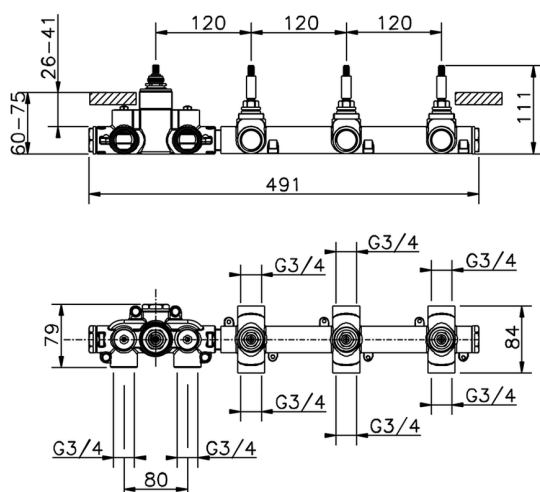

Termostático

El termostático Cisal es tu gestor personal del agua, ayudándote a manejar, controlar y ahorrar agua y energía.

2025-01-15