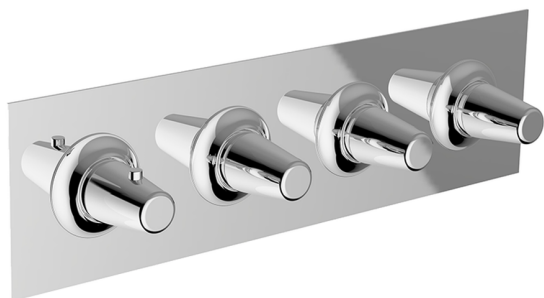

## Parte externa termostático ducha 3 funciones WELLNESS\_VI01R300

MODELO **VI01R300**

Parte externa termostático ducha 3 funciones, para art.ZA01R300

### CARACTERÍSTICAS

Instalación **Empotrado**  
Empotrado 1 **ZA01R300**

## Parte esterna termostático ducha 3 funciones WELLNESS\_VI01R300

VI01R300

<https://es.cisal.it/parte-externa-termostatico-ducha-3-funciones-wellness-vi01r300>

## Parte empotrada termostático 3 funciones EMPOTRADO\_ZA01R300

MODELO **ZA01R300**

Parte empotrada termostático 3 funciones

ACABADOS DISPONIBLES

CARACTERÍSTICAS

Recambio Cartucho **23.51A.HF**

Empotrado **1**