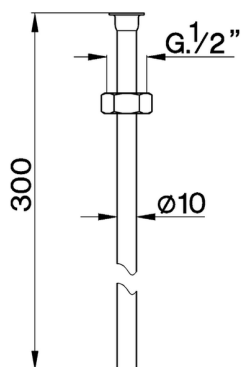

Tubo de conexión COMPLEMENTOS_ZA002850

MODELO **ZA002850**

Tubo de conexión

ACABADOS DISPONIBLES

21 21 Cromo

27 27 Bronce Viejo

CARACTERÍSTICAS

2025-01-02