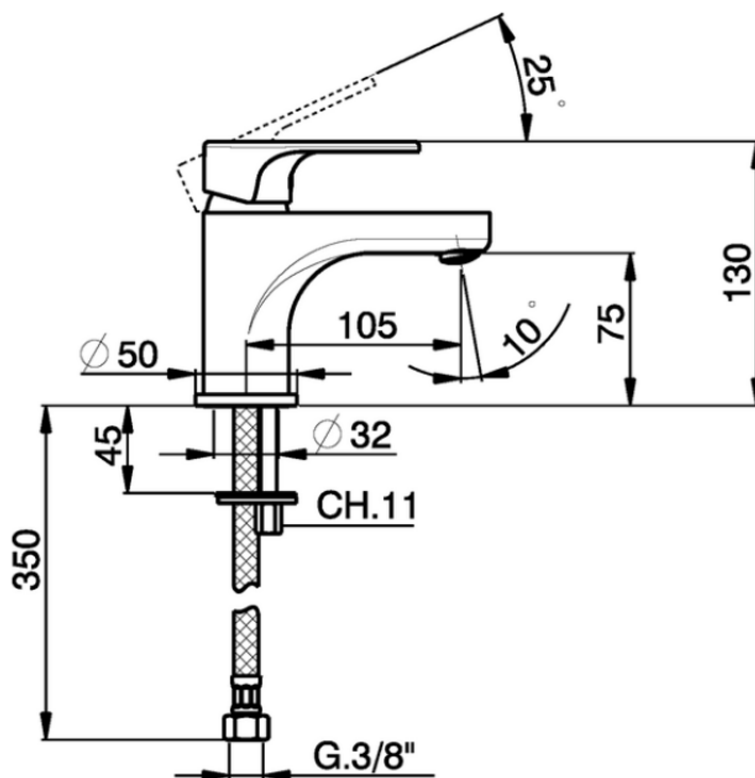

Lavabo monomando EnergySave ALMA_A3000545

A3000545

<https://es.cisal.it/lavabo-monomando-energysave-alma-a3000545>

2025-01-05