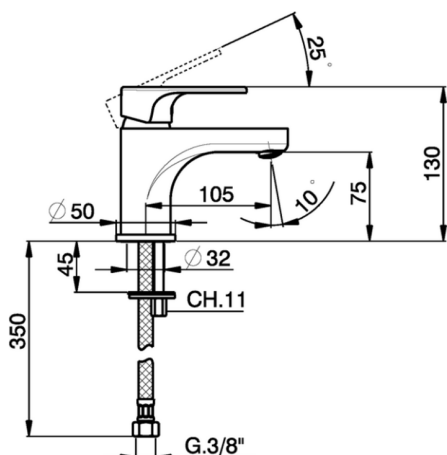

Lavabo monomando EnergySave ALMA_A3000545

MODELO **A3000545**

Lavabo monomando EnergySave, sin desagüe automático, latiguillos acero G.3/8"

ACABADOS DISPONIBLES

-  **21** 21 Cromo
-  **2F** 2F Niquel Cepillado
-  **40** 40 Negro Mate

CARACTERÍSTICAS

Recambio Cartucho **ZZ96800000**

Cartucho Monomando 35 mm

EcoStop

La función EcoStop limita el caudal del agua aproximadamente el 50% de la salida máxima con una leve resistencia en la maneta. Basta con empujar ligeramente más allá de la mitad del tope sólo cuando se requiera la salida máxima de agua. Esto permitirá ahorrar hasta un 50% de agua.

EnergySave

Gracias al dispositivo EnergySave, si se acciona la maneta en la posición central únicamente saldrá agua fría, de modo que el calentador de agua no se pondrá en marcha y no se desperdiciará agua caliente, lo que supone un ahorro considerable de energía y costes. La temperatura puede ajustarse girando la maneta hacia la izquierda hasta alcanzar la temperatura deseada.