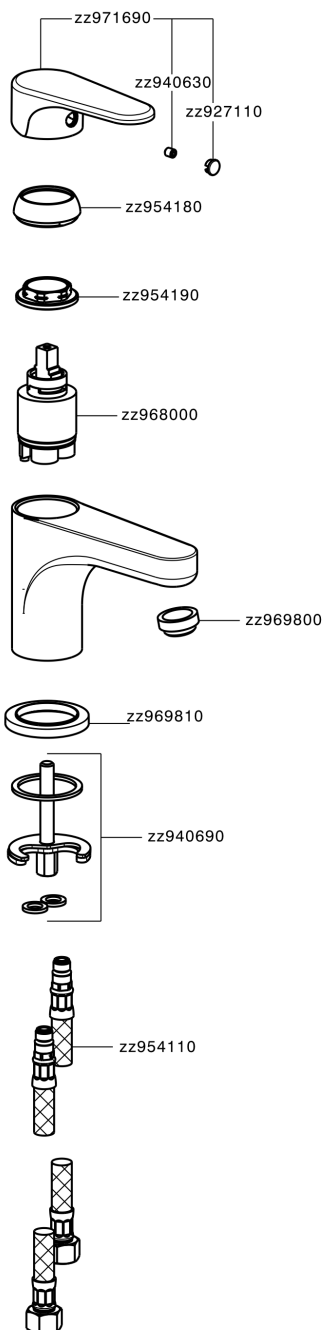

Lavabo monomando EnergySave ALMA_A3000545

A3000545

<https://es.cisal.it/lavabo-monomando-energysave-alma-a3000545>

2025-01-05