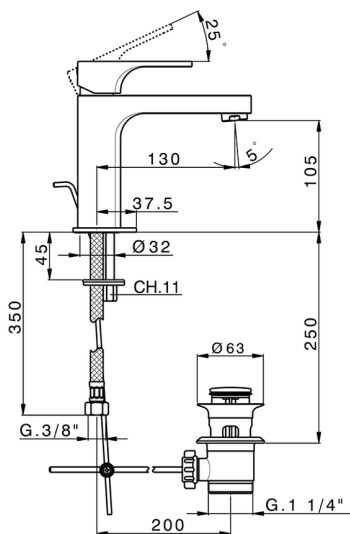

Lavabo monomando large CUBIC_CU000490

MODELO **CU000490**

Lavabo monomando large, con desagüe automático
1"1/4, latiguillos acero G.3/8"

ACABADOS DISPONIBLES

-  **21** 21 Cromo
-  **2B** 2B Niquel Brillo
-  **2F** 2F Niquel Cepillado
-  **40** 40 Negro Mate

CARACTERÍSTICAS

Recambio Cartucho **ZZ94240000**

Cartucho Monomando 25 mm

2025-01-15