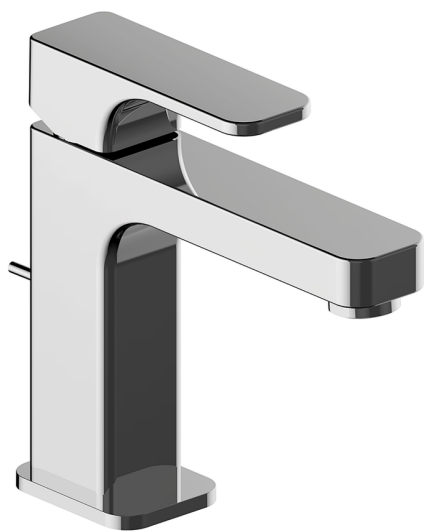

Lavabo monomando large CUBIC_CU000490

MODELO **CU000490**

Lavabo monomando large, con desagüe automático
1"1/4, latiguillos acero G.3/8"

ACABADOS DISPONIBLES

-  **21** 21 Cromo
-  **2B** 2B Niquel Brillo
-  **2F** 2F Niquel Cepillado
-  **40** 40 Negro Mate

CARACTERÍSTICAS

Recambio Cartucho **ZZ94240000**

Cartucho Monomando 25 mm

2025-01-15