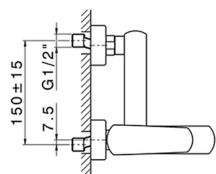

Bañera monomando con duplex ROADSTER ACCENT_RA000120

MODELO **RA000120**

Bañera monomando con duplex, soporte duchita articulado mural, duchita una función Quad 42x18 mm de ABS, flexible liso SUPREME 150 cm

ACABADOS DISPONIBLES

-  **21** 21 Cromo
-  **2B** 2B Niquel Brillo
-  **2F** 2F Niquel Cepillado
-  **2Q** 2Q Black Titanium
-  **40** 40 Negro Mate
-  **4Q** 4Q Blanco Mate

CARACTERÍSTICAS

Recambio Cartucho **ZZ96799000**