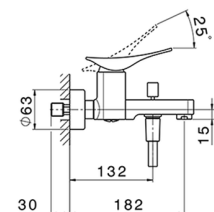

Bañera monomando con duplex ROADSTER ACCENT_RA000120

MODELO **RA000120**

Bañera monomando con duplex, soporte duchita articulado mural, duchita una función Quad 42x18 mm de ABS, flexible liso SUPREME 150 cm

ACABADOS DISPONIBLES

-  **21** 21 Cromo
-  **2B** 2B Niquel Brillo
-  **2F** 2F Niquel Cepillado
-  **2Q** 2Q Black Titanium
-  **40** 40 Negro Mate
-  **4Q** 4Q Blanco Mate

CARACTERÍSTICAS

Recambio Cartucho **ZZ96799000**

Cartucho Monomando 35 mm

Bañera monomando con duplex ROADSTER ACCENT_RA000120

RA000120

<https://es.cisal.it/banera-monomando-con-duplex-roadster-accent-ra000120>

2026-03-17