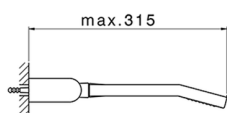

Bañera monomando con duplex ROADSTER ACCENT_RA000120

MODELO **RA000120**

Bañera monomando con duplex, soporte duchita articulado mural, duchita una función Quad 42x18 mm de ABS, flexible liso SUPREME 150 cm

ACABADOS DISPONIBLES

-  **21** 21 Cromo
-  **2B** 2B Niquel Brillo
-  **2F** 2F Niquel Cepillado
-  **2Q** 2Q Black Titanium
-  **40** 40 Negro Mate
-  **4Q** 4Q Blanco Mate

CARACTERÍSTICAS

Recambio Cartucho **ZZ96799000**