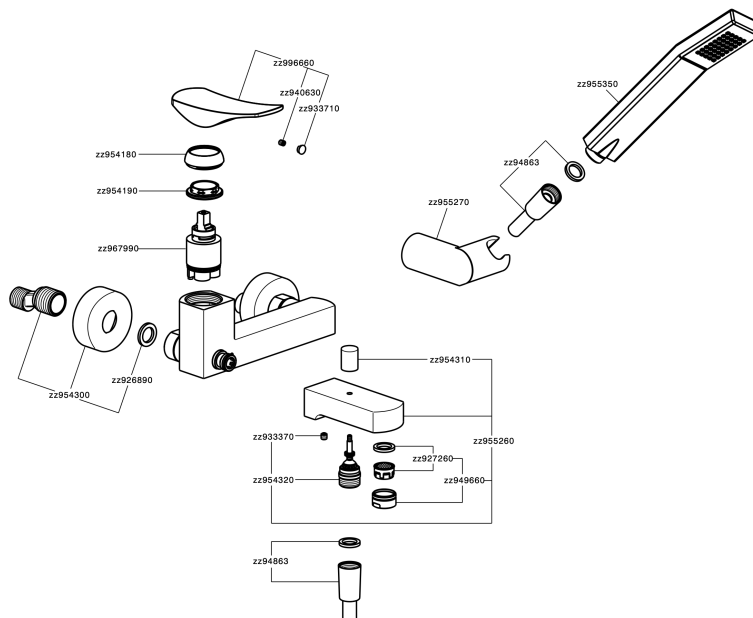

Bañera monomando con duplex ROADSTER ACCENT_RA000120

MODELO **RA000120**

Bañera monomando con duplex, soporte duchita articulado mural, duchita una función Quad 42x18 mm de ABS, flexible liso SUPREME 150 cm

ACABADOS DISPONIBLES

-  **21** 21 Cromo
-  **2B** 2B Niquel Brillo
-  **2F** 2F Niquel Cepillado
-  **2Q** 2Q Black Titanium
-  **40** 40 Negro Mate
-  **4Q** 4Q Blanco Mate

CARACTERÍSTICAS

Recambio Cartucho **ZZ96799000**

Cartucho Monomando 35 mm

Bañera monomando con duplex ROADSTER ACCENT_RA000120

RA000120

<https://es.cisal.it/banera-monomando-con-duplex-roadster-accent-ra000120>

2026-03-17