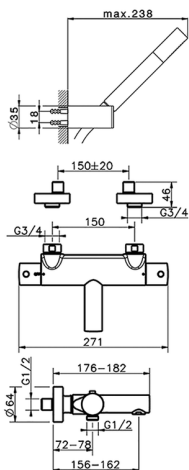

Bañera termostática con duplex SLIM_SMD23010

MODELO **SMD23010**

Bañera termostática con duplex, soporte duchita mural, duchita una función minimal de Latón, flexible liso SUPREME 150 cm

ACABADOS DISPONIBLES

-  **21** 21 Cromo
-  **2B** 2B Níquel Brillo
-  **40** 40 Negro Mate
-  **4Q** 4Q Blanco Mate

CARACTERÍSTICAS

Recambio Cartucho **24.04A.PP**

Cartucho Termostático Plus P 8X20

DeviaStop

La tecnología Cisal DeviaStop le permite ajustar el caudal de agua y dirigirla hacia la salida elegida (rociador superior, ducha de mano, etc.).