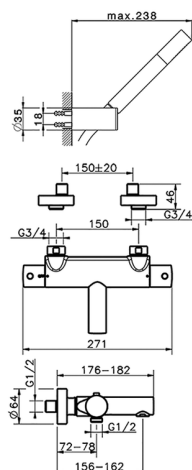

Bañera termostática con duplex SLIM_SMD23010

MODELO **SMD23010**

Bañera termostática con duplex, soporte duchita mural, duchita una función minimal de Latón, flexible liso SUPREME 150 cm

ACABADOS DISPONIBLES

-  **21** 21 Cromo
-  **2B** 2B Níquel Brillo
-  **40** 40 Negro Mate
-  **4Q** 4Q Blanco Mate

CARACTERÍSTICAS

Recambio Cartucho **24.04A.PP**

Cartucho Termostático Plus P 8X20

DeviaStop

La tecnología Cisal DeviaStop le permite ajustar el caudal de agua y dirigirla hacia la salida elegida (rociador superior, ducha de mano, etc.).