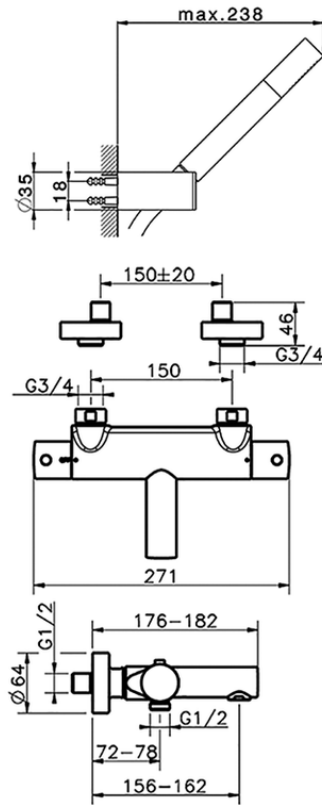

Bañera termostática con duplex SLIM_SMD23010

SMD23010

<https://es.cisal.it/banera-termostatica-con-duplex-slim-smd23010>

2026-05-03