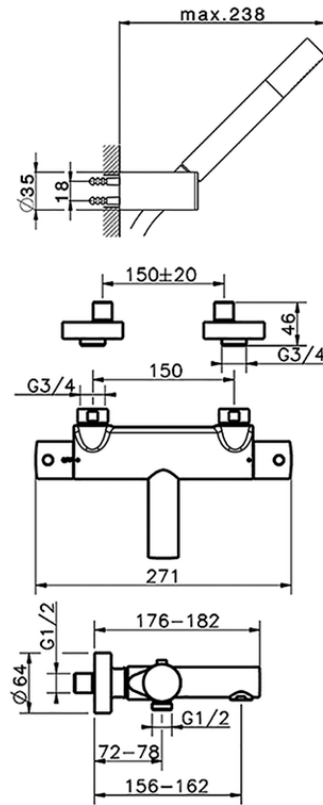

Bañera termostática con duplex SLIM_SMD23010

SMD23010

<https://es.cisal.it/banera-termostatica-con-duplex-slim-smd23010>

2026-06-18