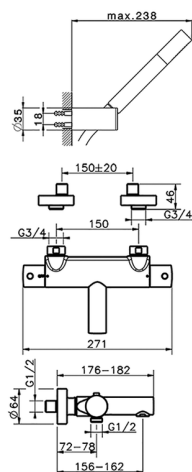

Bañera termostática con duplex SLIM_SMD23010

MODELO **SMD23010**

Bañera termostática con duplex, soporte duchita mural, duchita una función minimal de Latón, flexible liso SUPREME 150 cm

ACABADOS DISPONIBLES

-  **21** 21 Cromo
-  **2B** 2B Níquel Brillo
-  **40** 40 Negro Mate
-  **4Q** 4Q Blanco Mate

CARACTERÍSTICAS

Recambio Cartucho **24.04A.PP**

Cartucho Termostático Plus P 8X20

DeviaStop

La tecnología Cisal DeviaStop le permite ajustar el caudal de agua y dirigirla hacia la salida elegida (rociador superior, ducha de mano, etc.).