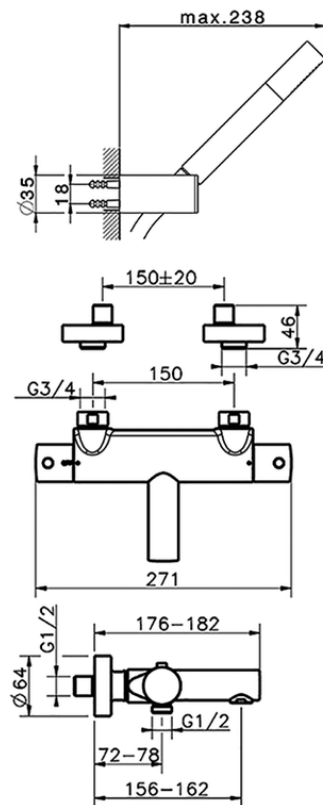

Bañera termostática con duplex SLIM_SMD23010

SMD23010

<https://es.cisal.it/banera-termostatica-con-duplex-slim-smd23010>

2026-05-03