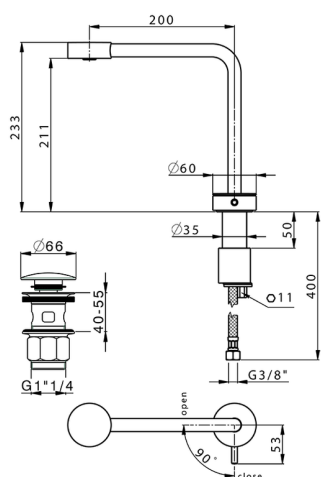

Lavabo monomando alto SLIM_SM001710

MODELO **SM001710**

Lavabo monomando alto, con desagüe Click Clack 1"1/4, latiguillos acero G.3/8"

ACABADOS DISPONIBLES

-  **40** 40 Negro Mate
-  **4Q** 4Q Blanco Mate
-  **6T** 6T Cromo/Negro Mate
-  **7D** 7D Niquel Brillo/Negro Mate

CARACTERÍSTICAS

Recambio Cartucho **ZZ99856004**

Cartucho Monomando Progresivo 27mm

Lavabo monomando alto SLIM_SM001710

SM001710

<https://es.cisal.it/lavabo-monomando-alto-slimsm001710>

2024-11-01