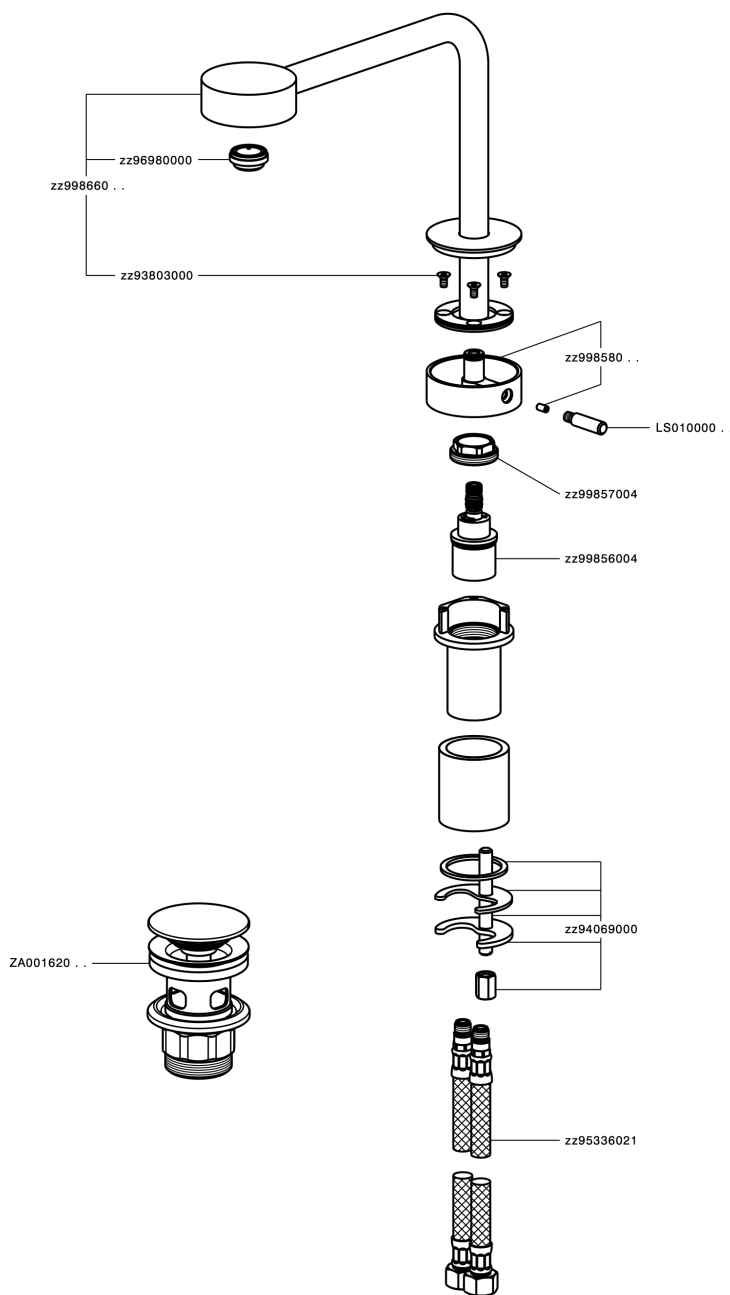

Lavabo monomando alto SLIM_SM001710

MODELO **SM001710**

Lavabo monomando alto, con desagüe Click Clack 1"1/4, latiguillos acero G.3/8"

ACABADOS DISPONIBLES

-  **40** 40 Negro Mate
-  **4Q** 4Q Blanco Mate
-  **6T** 6T Cromo/Negro Mate
-  **7D** 7D Niquel Brillo/Negro Mate

CARACTERÍSTICAS

Recambio Cartucho **ZZ99856004**

Cartucho Monomando Progresivo 27mm

Lavabo monomando alto SLIM_SM001710

SM001710

<https://es.cisal.it/lavabo-monomando-alto-slimsm001710>

2024-11-01