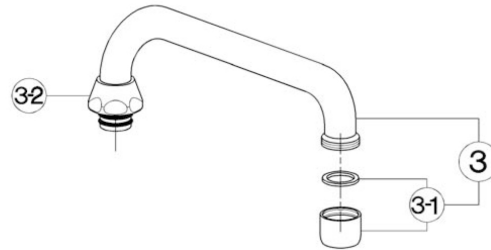

bar	PORTATA BOCCA DI EROGAZIONE * SPOUT FLOW RATE DURCHFLOSS WANNENEINLAUF DEBIT BEC DÉVERSEUR l/min.
0.1	10
0.2	14.5
0.3	18.5
0.4	21.5
0.5	24.5
1	34.5

* con rompigetto
with antispash
mit Strahlregler
avec brise-jet

NR.	DESCRIZIONE DESCRIPTION BESCHREIBUNG DESCRIPTION	N. CODICE CODE NO. WERKSNR. NR. CODE	NR.	DESCRIZIONE DESCRIPTION BESCHREIBUNG DESCRIPTION	N. CODICE CODE NO. WERKSNR. NR. CODE	NR.	DESCRIZIONE DESCRIPTION BESCHREIBUNG DESCRIPTION	N. CODICE CODE NO. WERKSNR. NR. CODE
1	Canna alla Ø18 interasse 200 Swinging spout 200 Ø18 Auslauf-Rohr-U-200 Ø18 Bec orientable 200 Ø18	ZZ 92739 0	3	Canna a U Ø18 interasse 185 Swinging spout 185 Ø18 Auslauf-Rohr-U-185 Ø18 Bec orientable 185 Ø18	ZZ 92736 0			
1-1	Rompigetto M.22x1 Antispash M.22x1 Strahlregler M.22x1 Brise-jet M.22x1	ZZ 92771 0	3-1	Rompigetto M.22x1 Antispash M.22x1 Strahlregler M.22x1 Brise-jet M.22x1	ZZ 92771 0			
1-2	Calotta 3/4" es.29 Ø19.5 Nut 3/4" Ø19.5 Mutter 3/4" Ø19.5 Eccrou 3/4" Ø19.5	ZZ 92615 0	3-2	Calotta 3/4" es.29 Ø19.5 Nut 3/4" Ø19.5 Mutter 3/4" Ø19.5 Eccrou 3/4" Ø19.5	ZZ 92615 0			
2	Vitone 1/2" "TR" Headvalve 1/2" "TR" Oberteil 1/2" "TR" Tête 1/2" "TR"	ZZ 92869 0	4	Set installazione rubinetto a colonna Installation set deck-mounted tap Befestigungsset Set installation	ZZ 92740 0			
2-1	Guarnizione NBR 90 SH. 16.9x5.5x5 Gasket NBR 90 SH. 16.9x5.5x5 Dichtung NBR 90 SH. 16.9x5.5x5 Joint NBR 90 SH. 16.9x5.5x5	ZZ 92699 0						
2-2	Vite M.4x4.5 tb. Ø8 l.cr. Screw M.4x4.5 Schraube M.4x4.5 Vis M.4x4.5	ZZ 92625 0						

TR000750

<https://es.cisal.it/grifo-de-un-solo-agua-tr-tr000750>

2026-04-30