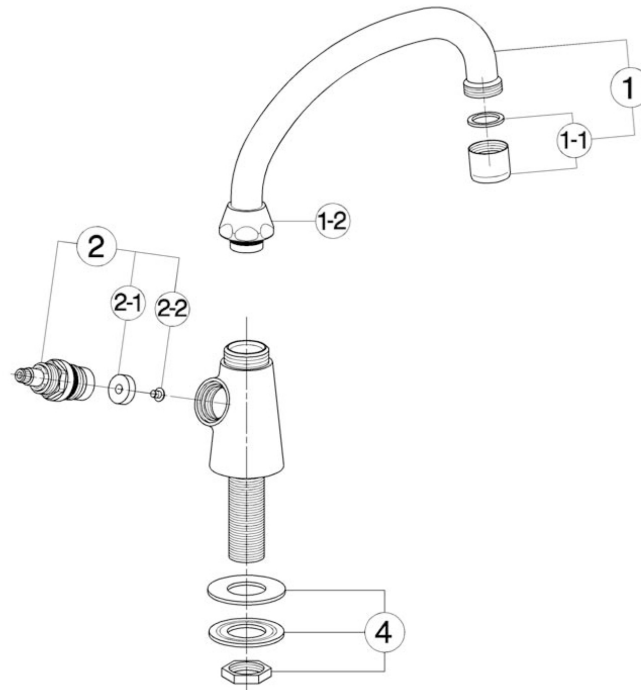

bar	PORTATA BOCCA DI EROGAZIONE * SPOUT FLOW RATE DURCHFLOSS WANNENEINLAUF DEBIT BEC DÉVERSEUR l/min.
0.1	10
0.2	14.5
0.3	18.5
0.4	21.5
0.5	24.5
1	34.5

* con rompigetto
with antispash
mit Strahlregler
avec brise-jet

NR.	DESCRIZIONE DESCRIPTION BESCHREIBUNG DESCRIPTION	N. CODICE CODE NO. WERKSNR. NR. CODE	NR.	DESCRIZIONE DESCRIPTION BESCHREIBUNG DESCRIPTION	N. CODICE CODE NO. WERKSNR. NR. CODE	NR.	DESCRIZIONE DESCRIPTION BESCHREIBUNG DESCRIPTION	N. CODICE CODE NO. WERKSNR. NR. CODE
1	Canna alla Ø18 interasse 200 Swinging spout 200 Ø18 Auslauf-Rohr-U-200 Ø18 Bec orientable 200 Ø18	ZZ 92739 0	3	Canna a U Ø18 interasse 185 Swinging spout 185 Ø18 Auslauf-Rohr-U-185 Ø18 Bec orientable 185 Ø18	ZZ 92736 0			
1-1	Rompigetto M.22x1 Antispash M.22x1 Strahlregler M.22x1 Brise-jet M.22x1	ZZ 92771 0	3-1	Rompigetto M.22x1 Antispash M.22x1 Strahlregler M.22x1 Brise-jet M.22x1	ZZ 92771 0			
1-2	Calotta 3/4" es.29 Ø19.5 Nut 3/4" Ø19.5 Mutter 3/4" Ø19.5 Eccrou 3/4" Ø19.5	ZZ 92615 0	3-2	Calotta 3/4" es.29 Ø19.5 Nut 3/4" Ø19.5 Mutter 3/4" Ø19.5 Eccrou 3/4" Ø19.5	ZZ 92615 0			
2	Vitone 1/2" "TR" Headvalve 1/2" "TR" Oberteil 1/2" "TR" Tête 1/2" "TR"	ZZ 92869 0	4	Set installazione rubinetto a colonna Installation set deck-mounted tap Befestigungsset Set installation	ZZ 92740 0			
2-1	Guarnizione NBR 90 SH. 16.9x5.5x5 Gasket NBR 90 SH. 16.9x5.5x5 Dichtung NBR 90 SH. 16.9x5.5x5 Joint NBR 90 SH. 16.9x5.5x5	ZZ 92699 0						
2-2	Vite M.4x4.5 tb. Ø8 l.cr. Screw M.4x4.5 Schraube M.4x4.5 Vis M.4x4.5	ZZ 92625 0						

TR000750

<https://es.cisal.it/grifo-de-un-solo-agua-tr-tr000750>

2026-04-30