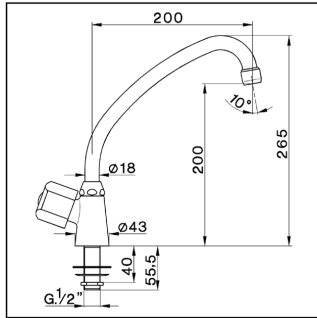

Grifo de un sólo agua TR_TR000750

MODELO **TR000750**

Grifo de un sólo agua, sin desagüe automático, sin maneta

ACABADOS DISPONIBLES

CARACTERÍSTICAS

Grifo de un sólo agua TR_TR000750

cisal

TR 00074 (TR 00075)

* con rompigetto
with antispash
mit Strahlregler
avec brise-jet

| NR. | DESCRIZIONE DESCRIPTION BESCHREIBUNG DESCRIPTION | N. CODICE CODE NO. WERKSNR. NR. CODE | NR. | DESCRIZIONE DESCRIPTION BESCHREIBUNG DESCRIPTION | N. CODICE CODE NO. WERKSNR. NR. CODE | NR. | DESCRIZIONE DESCRIPTION BESCHREIBUNG DESCRIPTION | N. CODICE CODE NO. WERKSNR. NR. CODE |
|-----|--|---|-----|---|---|-----|---|---|
| 1 | Canna alla Ø18 interasse 200 Swinging spout 200 Ø18 Auslauf-Rohr-U-200 Ø18 Bec orientable 200 Ø18 | ZZ 92739 0 | 3 | Canna a U Ø18 interasse 185 Swinging spout 185 Ø18 Auslauf-Rohr-U-185 Ø18 Bec orientable 185 Ø18 | ZZ 92736 0 | | | |
| 1-1 | Rompigetto M.22x1 Antispash M.22x1 Strahlregler M.22x1 Brise-jet M.22x1 | ZZ 92771 0 | 3-1 | Rompigetto M.22x1 Antispash M.22x1 Strahlregler M.22x1 Brise-jet M.22x1 | ZZ 92771 0 | | | |
| 1-2 | Calotta 3/4" es.29 Ø19.5 Nut 3/4" Ø19.5 Mutter 3/4" Ø19.5 Eccrou 3/4" Ø19.5 | ZZ 92615 0 | 3-2 | Calotta 3/4" es.29 Ø19.5 Nut 3/4" Ø19.5 Mutter 3/4" Ø19.5 Eccrou 3/4" Ø19.5 | ZZ 92615 0 | | | |
| 2 | Vitone 1/2" "TR" Headvalve 1/2" "TR" Oberteil 1/2" "TR" Tête 1/2" "TR" | ZZ 92869 0 | 4 | Set installazione rubinetto a colonna Installation set deck-mounted tap Befestigungsset Set installation | ZZ 92740 0 | | | |
| 2-1 | Guarnizione NBR 90 SH. 16.9x5.5x5 Gasket NBR 90 SH. 16.9x5.5x5 Dichtung NBR 90 SH. 16.9x5.5x5 Joint NBR 90 SH. 16.9x5.5x5 | ZZ 92699 0 | | | | | | |
| 2-2 | Vite M.4x4.5 tb. Ø8 l.cr. Screw M.4x4.5 Schraube M.4x4.5 Vis M.4x4.5 | ZZ 92625 0 | | | | | | |