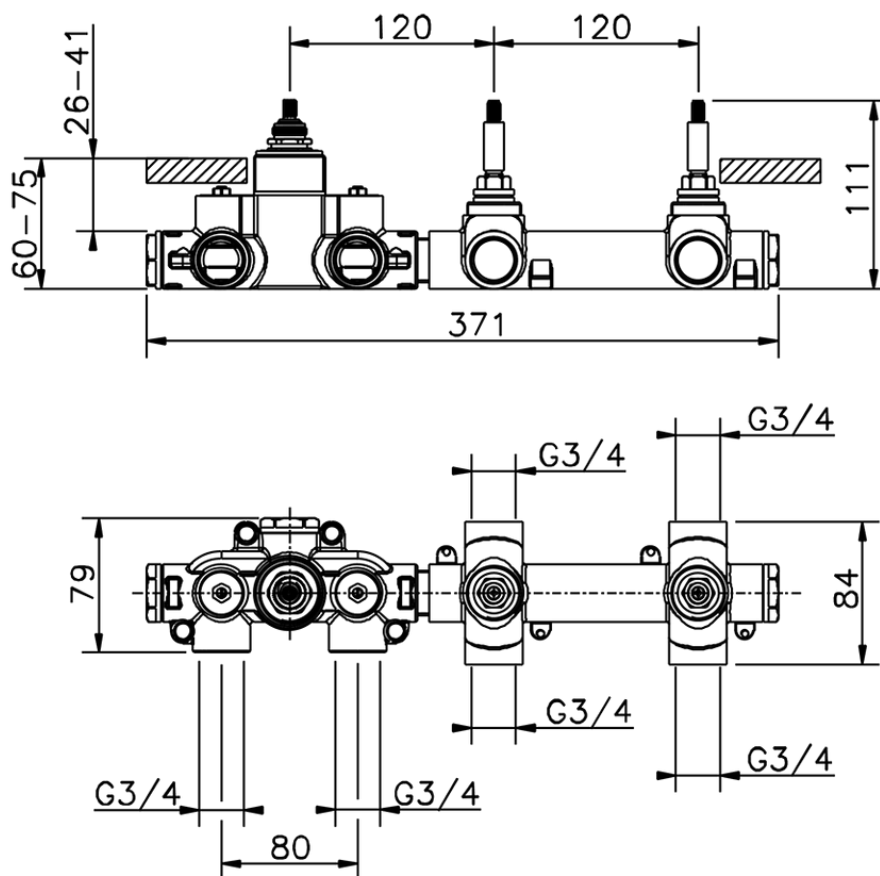

**Parte externa termostático ducha 2 funciones WELLNESS\_CU01R200**

CU01R200

<https://es.cisal.it/parte-externa-termostatico-ducha-2-funciones-wellnesscu01r200>

ZA01R200

<https://es.cisal.it/parte-empotrada-termostatico-ducha-2-funciones-empotradoza01r200>