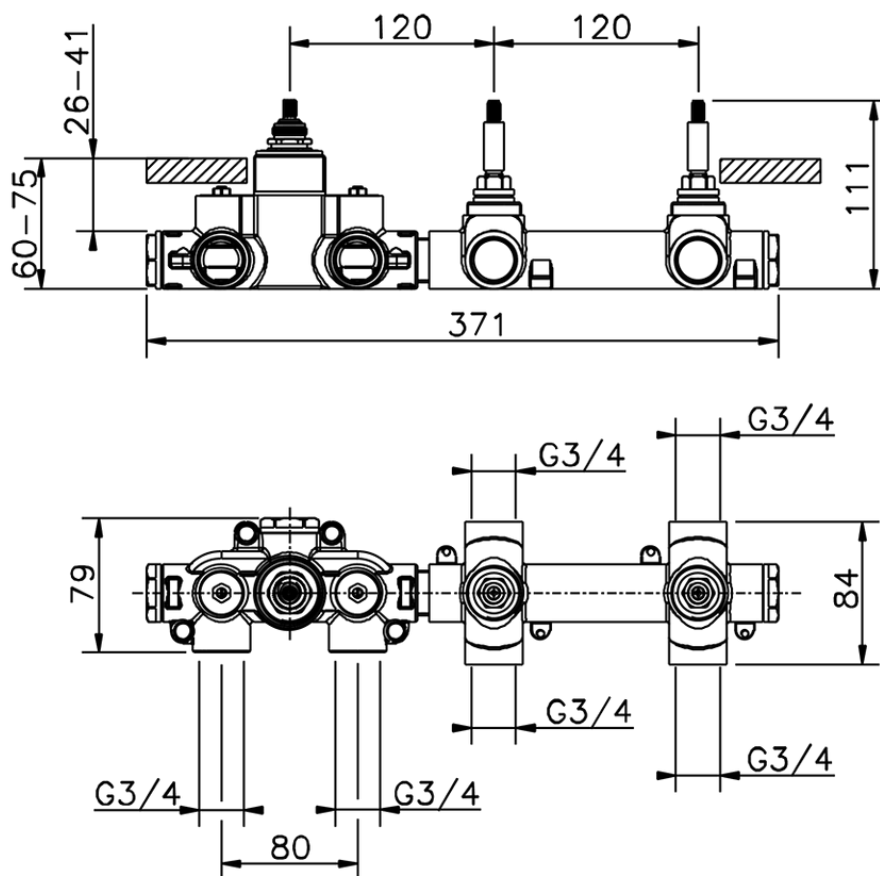

Parte externa termostático ducha 2 funciones WELLNESS_CU01R200

CU01R200

<https://es.cisal.it/parte-externa-termostatico-ducha-2-funciones-wellnesscu01r200>

ZA01R200

<https://es.cisal.it/parte-empotrada-termostatico-ducha-2-funciones-empotradoza01r200>