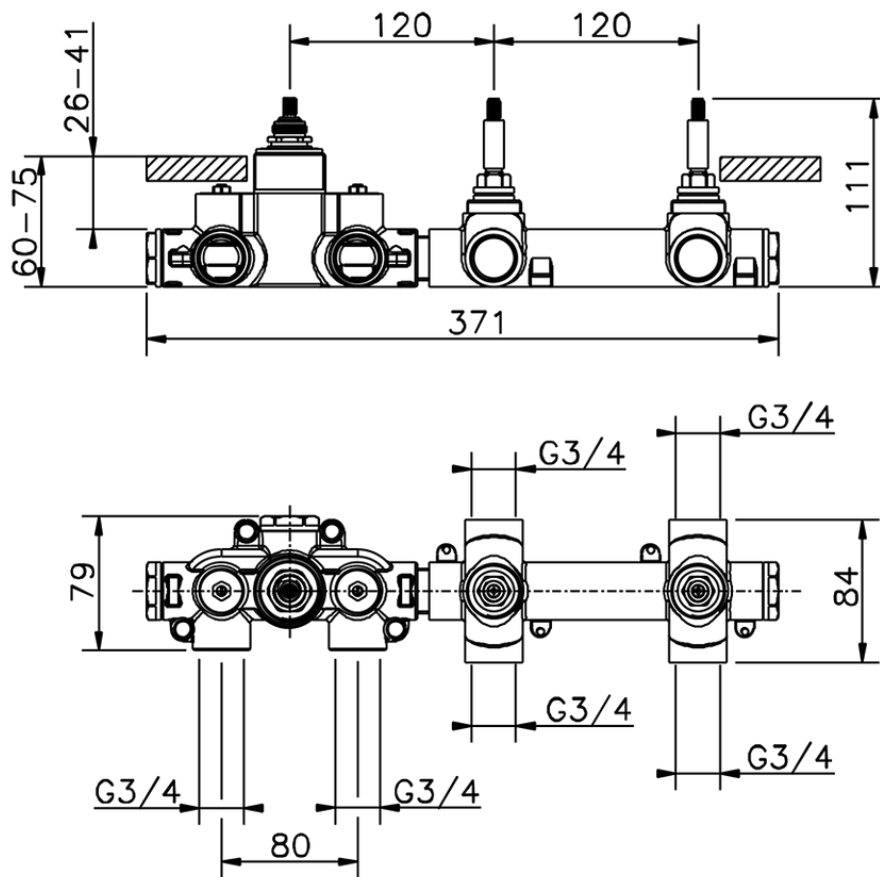

Parte externa termostático ducha 2 funciones WELLNESS_CU01R200

CU01R200

<https://es.cisal.it/parte-externa-termostatico-ducha-2-funciones-wellnesscu01r200>

ZA01R200

<https://es.cisal.it/parte-empotrada-termostatico-ducha-2-funciones-empotradoza01r200>