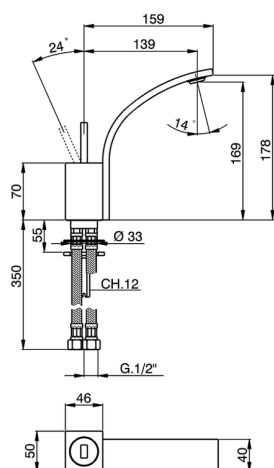

Lavabo monomando WAVE_WA000542

MODELO **WA000542**

Lavabo monomando, sin desagüe automático, latiguillos acero G.3/8"

ACABADOS DISPONIBLES

-  **21** 21 Cromo
-  **2F** 2F Niquel Cepillado
-  **2Q** 2Q Black Titanium

CARACTERÍSTICAS

Recambio Cartucho **ZZ93197000**

Cartucho monocomando Joystick 38 mm

2025-01-15