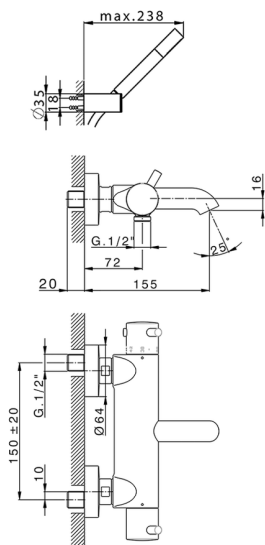

Bañera termostática con duplex NUOVA LESS_LND23016

MODELO **LND23016**

Bañera termostática con duplex, soporte duchita articulado mural, duchita una función minimal de Latón, flexible liso SUPREME 150 cm

ACABADOS DISPONIBLES

-  **21** 21 Cromo
-  **2F** 2F Niquel Cepillado
-  **40** 40 Negro Mate
-  **4Q** 4Q Blanco Mate

CARACTERÍSTICAS

Recambio Cartucho **24.04A.PP**

Cartucho Termostático Plus P 8X20

DeviaStop