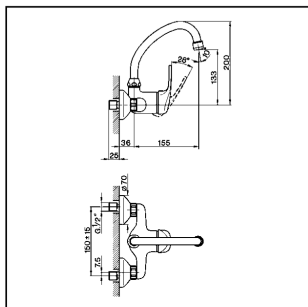

Fregadero monomando de pared KITCHEN_EU000410

cisal

EU 00041

- Monocomando livello
- Single lever sink mixer
- Einhand-Wand-Spültischbatterie
- Mitigeur évier mural

bar	PORTATA BOCCA DI EROGAZIONE * SPOUT FLOW RATE DURCHFLOß WANNENEINLAUF DEBIT BEC DEVERSEUR l/min.
0.5	6.5
1	8.5
2	12
3	14.5
4	16
5	18

NR.	DESCRIZIONE DESCRIPTION BESCHREIBUNG DESCRIPTION	N. CODICE CODE NO. WERKSNR. NR. CODE	NR.	DESCRIZIONE DESCRIPTION BESCHREIBUNG DESCRIPTION	N. CODICE CODE NO. WERKSNR. NR. CODE	NR.	DESCRIZIONE DESCRIPTION BESCHREIBUNG DESCRIPTION	N. CODICE CODE NO. WERKSNR. NR. CODE
1	Leva monocomando "EU" Lever "EU" Hebel "EU" Levier "EU"	ZZ 92857 0	5	Canna alta Ø18 interasse 200 con aeratore Swinging spout 200 Ø18 with mousseur Auslauf-Rohr-U-200 Ø18 mit Perlator Bec orientable 200 Ø18 avec mousseur	ZZ 92810 0			
1-1	Placchetta per leva Abdeckkappe 1/Hebel Plaquette levier	ZZ 92710 0	5-1	Aeratore M.22x1 IA Mousseur M.22x1 IA Perlator M.22x1 IA Mousseur M.22x1 IA	ZZ 92835 0			
1-2	Grano punta plana inox M.6x6 Screw-stainless steel M.6x6 Mädenschraube M.6x6 Vis speciale inox M.6x6	ZZ 92645 0	5-2	Cartuccia per aeratore M. 22x1 Mousseur cartridge M.22x1 Kart.Li/Perlator M.22x1 Cartouche x mousseur M.22x1	ZZ 92708 0			
2	Copricartuccia senza ideogrammi Escutcheon cartridge without ideogram Abdeckkappe ohne Ideogramm Couver-cartouche sans ideogramme	ZZ 92718 0	5-3	Calotta 3/4" es.29 Ø19,5 Nut 3/4" Ø19,5 Mutter 3/4" Ø19,5 Ecrou 3/4" Ø19,5	ZZ 92615 0			
3	Calotta bloccaggio cartuccia piccola Nut for mixing valve-small Mutter UK Kartusche Ecrou pour cartouche	ZZ 92603 0	6	Eccentrico con rosone Eccentric connection with escutcheon S - Anschluss m. Rosette Excentrique + rosace	ZZ 92848 0			
4	Cartuccia monocomando piccola Mixing valve - small size Kartusche Cartouche mitigeurs	ZZ 92909 0	6-1	Guarnizione NBR 90 SH. 24x16x2,7 Gasket NBR 90 SH. 24x16x2,7 Dichtung NBR 90 SH. 24x16x2,7	ZZ 92689 0			