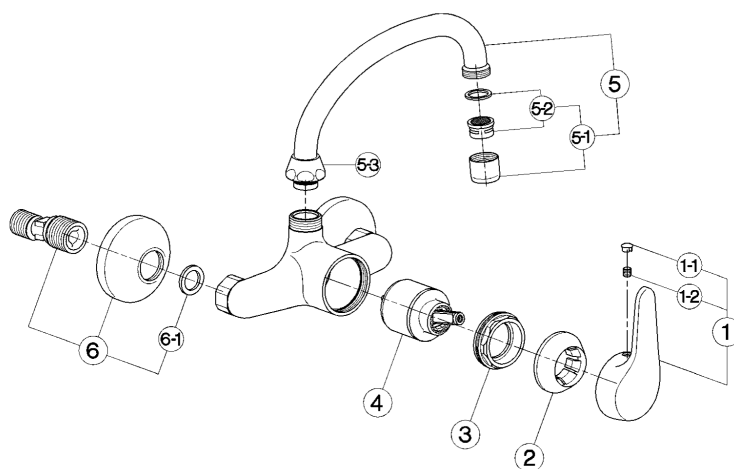

Fregadero monomando de pared KITCHEN_EU000410

cisal

EU 00041

- Monocomando livello
- Single lever sink mixer
- Einhand-Wand-Spültischbatterie
- Mitigeur évier mural

bar	PORTATA BOCCA DI EROGAZIONE * SPOUT FLOW RATE DURCHFLOß WANNENEINLAUF DEBIT BEC DEVERSEUR l/min.
0.5	6.5
1	8.5
2	12
3	14.5
4	16
5	18

NR.	DESCRIZIONE DESCRIPTION BESCHREIBUNG DESCRIPTION	N. CODICE CODE NO. WERKSNR. NR. CODE	NR.	DESCRIZIONE DESCRIPTION BESCHREIBUNG DESCRIPTION	N. CODICE CODE NO. WERKSNR. NR. CODE	NR.	DESCRIZIONE DESCRIPTION BESCHREIBUNG DESCRIPTION	N. CODICE CODE NO. WERKSNR. NR. CODE
1	Leva monocomando "EU" Lever "EU" Hebel "EU" Levier "EU"	ZZ 92857 0	5	Canna alta Ø18 interasse 200 con aeratore Swinging spout 200 Ø18 with mousseur Auslauf-Rohr-U-200 Ø18 mit Perlator Bec orientable 200 Ø18 avec mousseur	ZZ 92810 0			
1-1	Placchetta per leva Abdeckkappe 1/Hebel Plaquette levier	ZZ 92710 0	5-1	Aeratore M.22x1 IA Mousseur M.22x1 IA Perlator M.22x1 IA Mousseur M.22x1 IA	ZZ 92835 0			
1-2	Grano punta plana inox M.6x6 Screw-stainless steel M.6x6 Mädenschraube M.6x6 Vis speciale inox M.6x6	ZZ 92645 0	5-2	Cartuccia per aeratore M. 22x1 Mousseur cartridge M.22x1 Kart.Li/Perlator M.22x1 Cartouche x mousseur M.22x1	ZZ 92708 0			
2	Copricartuccia senza ideogrammi Escutcheon cartridge without ideogram Abdeckkappe ohne Ideogramm Couver-cartouche sans ideogramme	ZZ 92718 0	5-3	Calotta 3/4" es.29 Ø19,5 Nut 3/4" Ø19,5 Mutter 3/4" Ø19,5 Ecrou 3/4" Ø19,5	ZZ 92615 0			
3	Calotta bloccaggio cartuccia piccola Nut for mixing valve-small Mutter UK Kartusche Ecrou pour cartouche	ZZ 92603 0	6	Eccentrico con rosone Eccentric connection with escutcheon S - Anschluss m. Rosette Excentrique + rosace	ZZ 92848 0			
4	Cartuccia monocomando piccola Mixing valve - small size Kartusche Cartouche mitigeurs	ZZ 92909 0	6-1	Guarnizione NBR 90 SH. 24x16x2,7 Gasket NBR 90 SH. 24x16x2,7 Dichtung NBR 90 SH. 24x16x2,7	ZZ 92689 0			