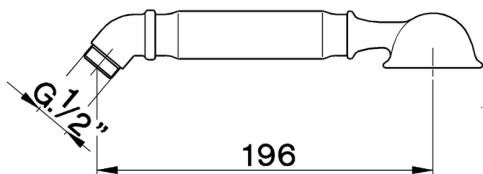

21 21 Cromo

24 24 Oro

26 26 Cobre Viejo

27 27 Bronce Viejo

2A 2A Niquel Satinado Cepillado

CARACTERÍSTICAS