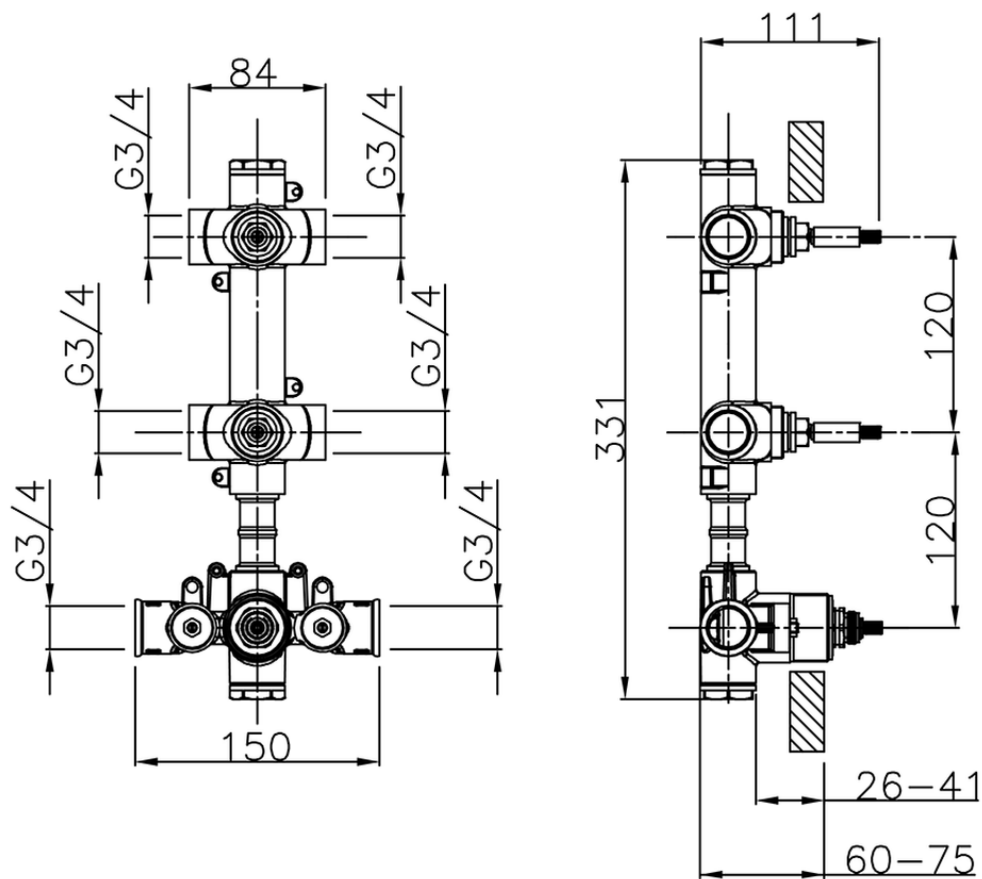

## Parte externa termostático ducha 2 funciones WELLNESS\_LN01V200

LN01V200

<https://es.cisal.it/parte-externa-termostatico-ducha-2-funciones-wellness-ln01v200>

ZA01V200

<https://es.cisal.it/parte-empotrada-termostatico-ducha-2-funciones-empotrado-za01v200>