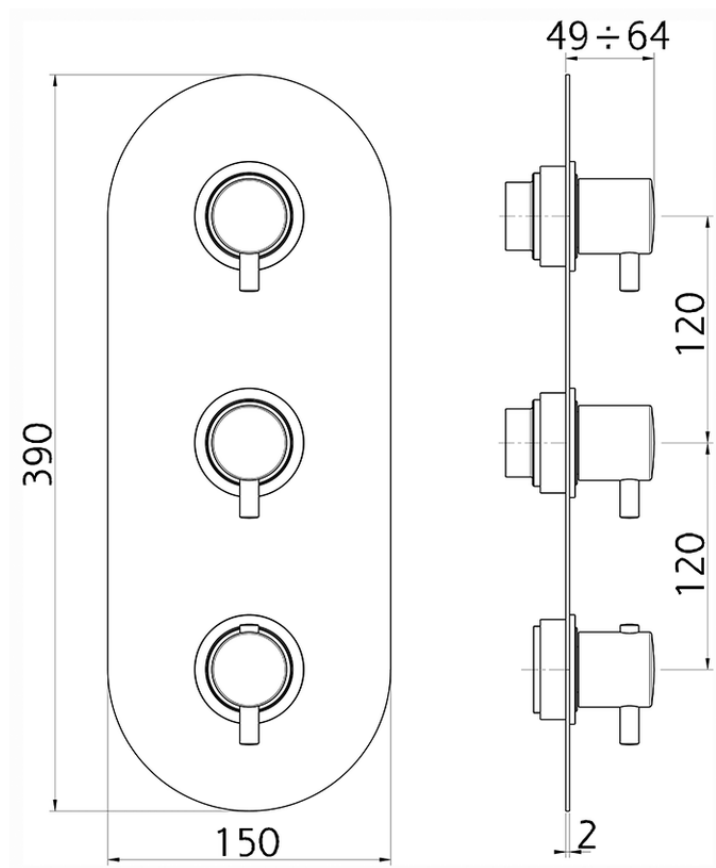

## Parte externa termostático ducha 2 funciones WELLNESS\_LN01V200

LN01V200

<https://es.cisal.it/parte-externa-termostatico-ducha-2-funciones-wellness-ln01v200>

ZA01V200

<https://es.cisal.it/parte-empotrada-termostatico-ducha-2-funciones-empotrado-za01v200>