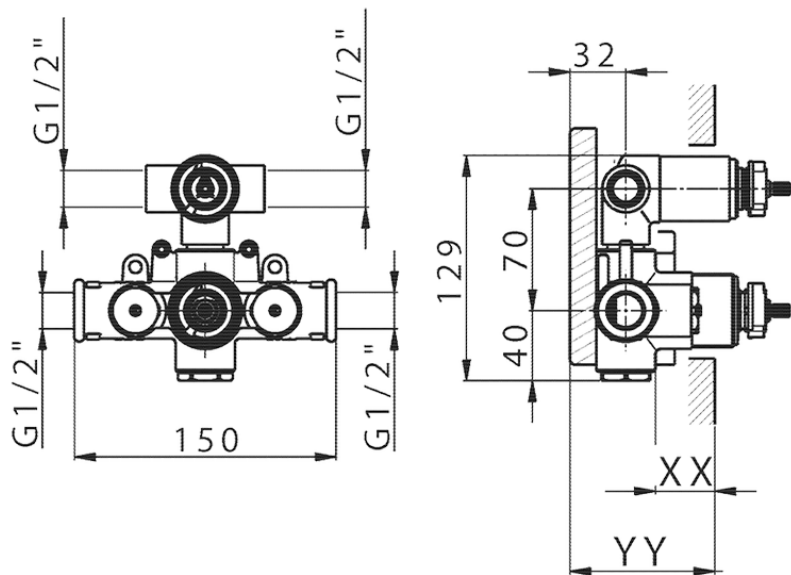

## Parte externa termostático ducha emp. 2 salidas NUANCE X32\_X1018100

X1018100

<https://es.cisal.it/parte-externa-termostatico-ducha-emp-2-salidas-nuance-x32x1018100>

## Piastra/Plate/Plaque/Platte/Placa

2-3mm: XX 25-40 YY 76-91

10 mm: XX 16-31 YY 65-80

ZA018101

<https://es.cisal.it/parte-empotrada-termostatico-ducha-2-salidas-empotradoza018101>

2024-09-19