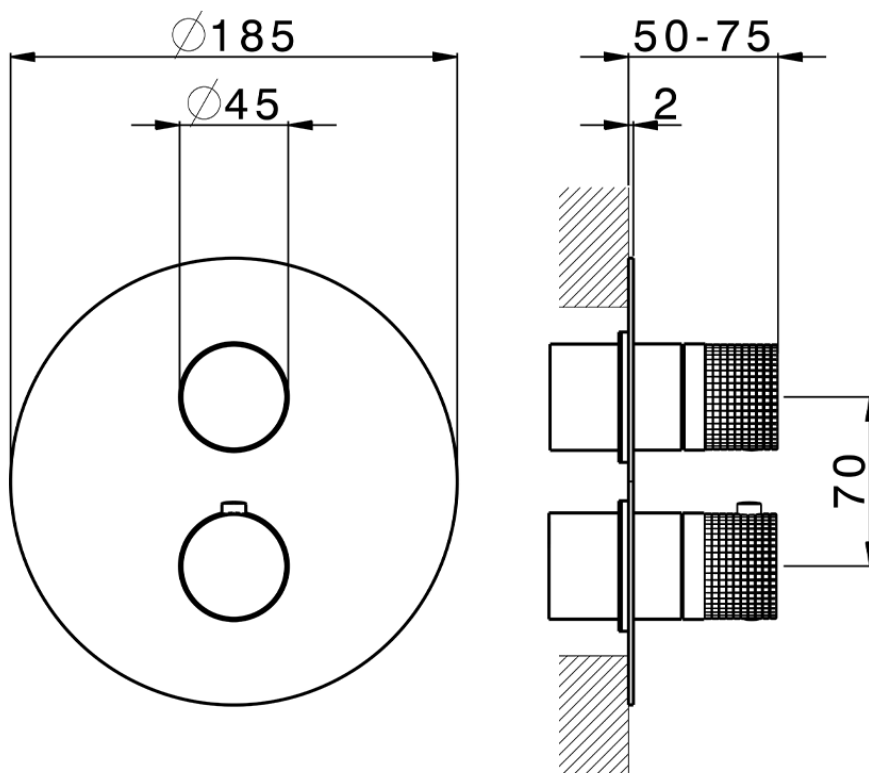

## Parte externa termostático ducha emp. 2 salidas NUANCE X32\_X1018100

X1018100

<https://es.cisal.it/parte-externa-termostatico-ducha-emp-2-salidas-nuance-x32x1018100>

## Piastra/Plate/Plaque/Platte/Placa

2-3mm: XX 25-40 YY 76-91

10 mm: XX 16-31 YY 65-80

ZA018101

<https://es.cisal.it/parte-empotrada-termostatico-ducha-2-salidas-empotradoza018101>

2024-09-19