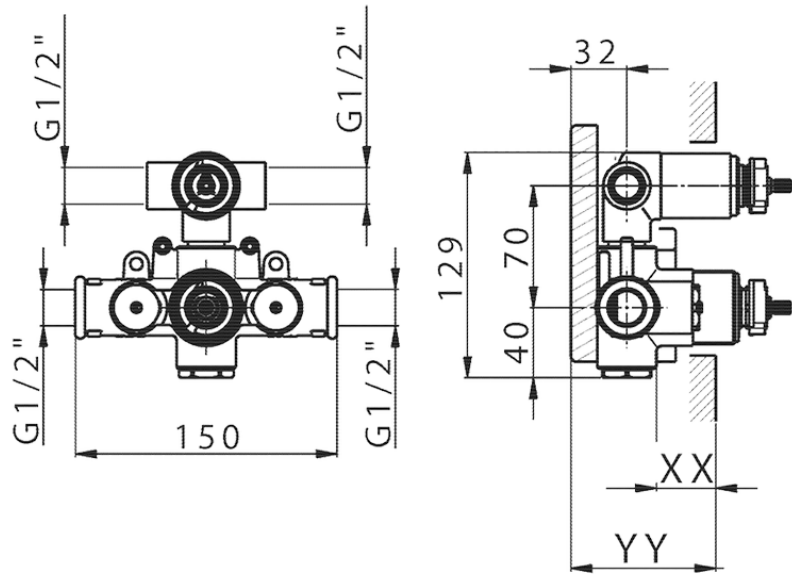

## Parte externa termostático ducha emp. 2 salidas NUANCE X32\_X1018100

X1018100

<https://es.cisal.it/parte-externa-termostatico-ducha-emp-2-salidas-nuance-x32x1018100>

## Piastra/Plate/Plaque/Platte/Placa

2-3mm: XX 25-40 YY 76-91

10 mm: XX 16-31 YY 65-80

ZA018101

<https://es.cisal.it/parte-empotrada-termostatico-ducha-2-salidas-empotradoza018101>

2024-09-19