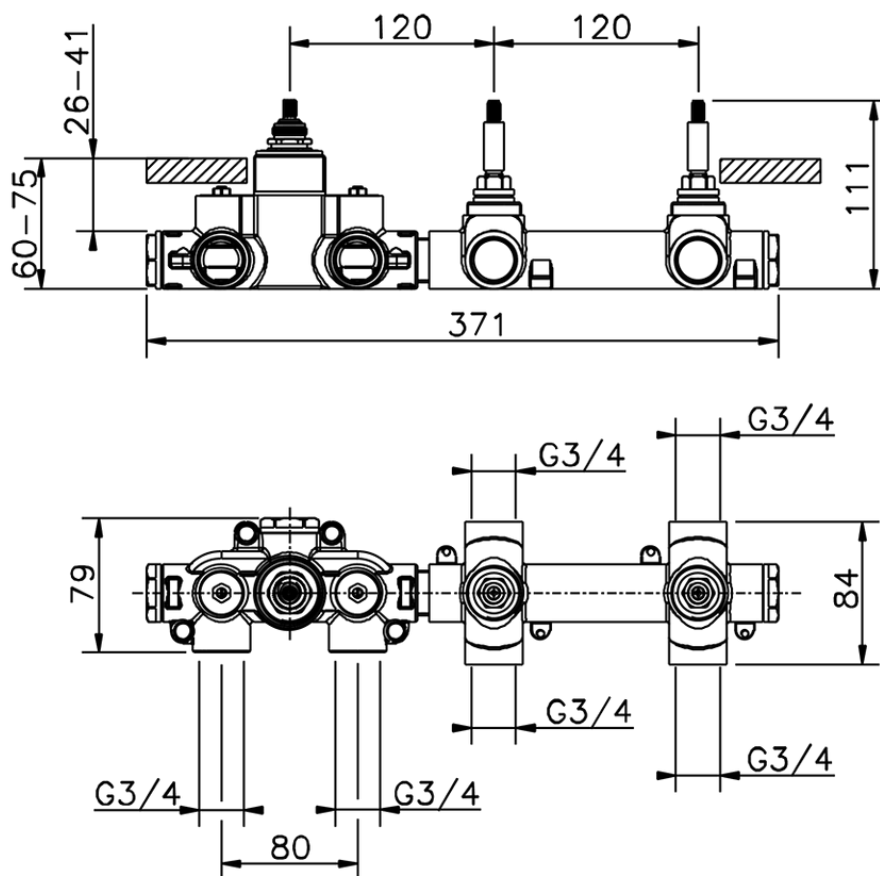

Parte externa termostático ducha 2 funciones WELLNESS_SM01R200

SM01R200

<https://es.cisal.it/parte-externa-termostatico-ducha-2-funciones-wellnesssm01r200>

ZA01R200

<https://es.cisal.it/parte-empotrada-termostatico-ducha-2-funciones-empotradoza01r200>