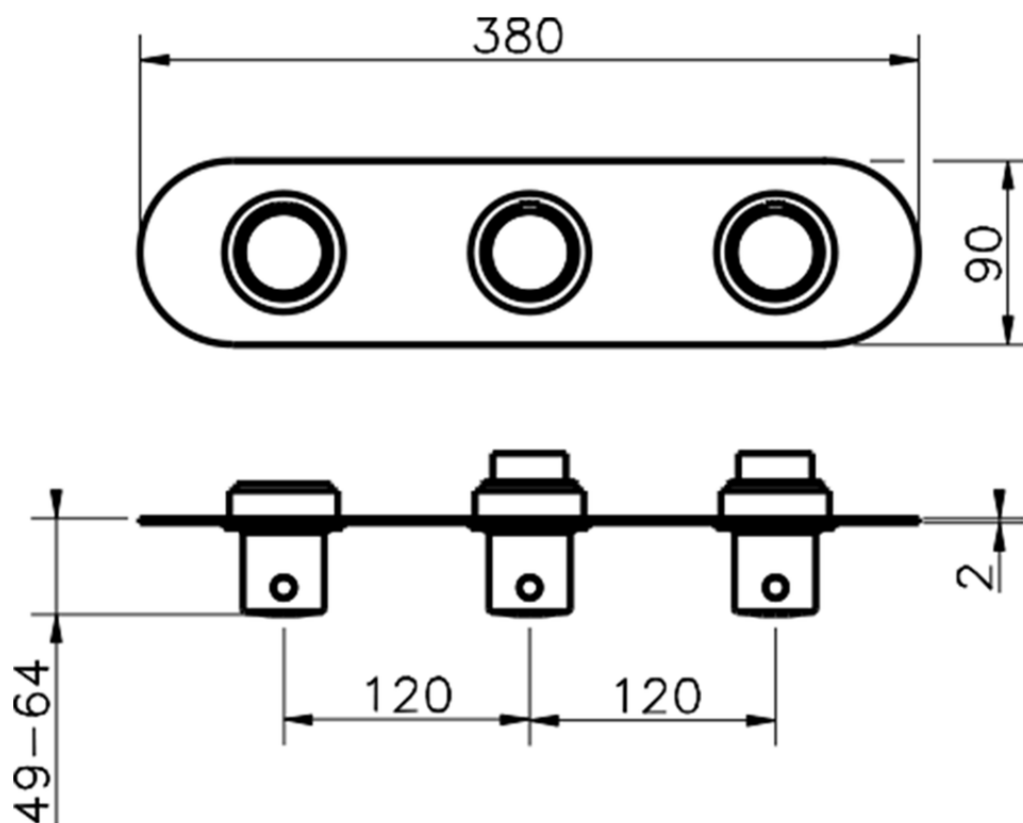

Parte externa termostático ducha 2 funciones WELLNESS_SM01R200

SM01R200

<https://es.cisal.it/parte-externa-termostatico-ducha-2-funciones-wellnesssm01r200>

ZA01R200

<https://es.cisal.it/parte-empotrada-termostatico-ducha-2-funciones-empotradoza01r200>