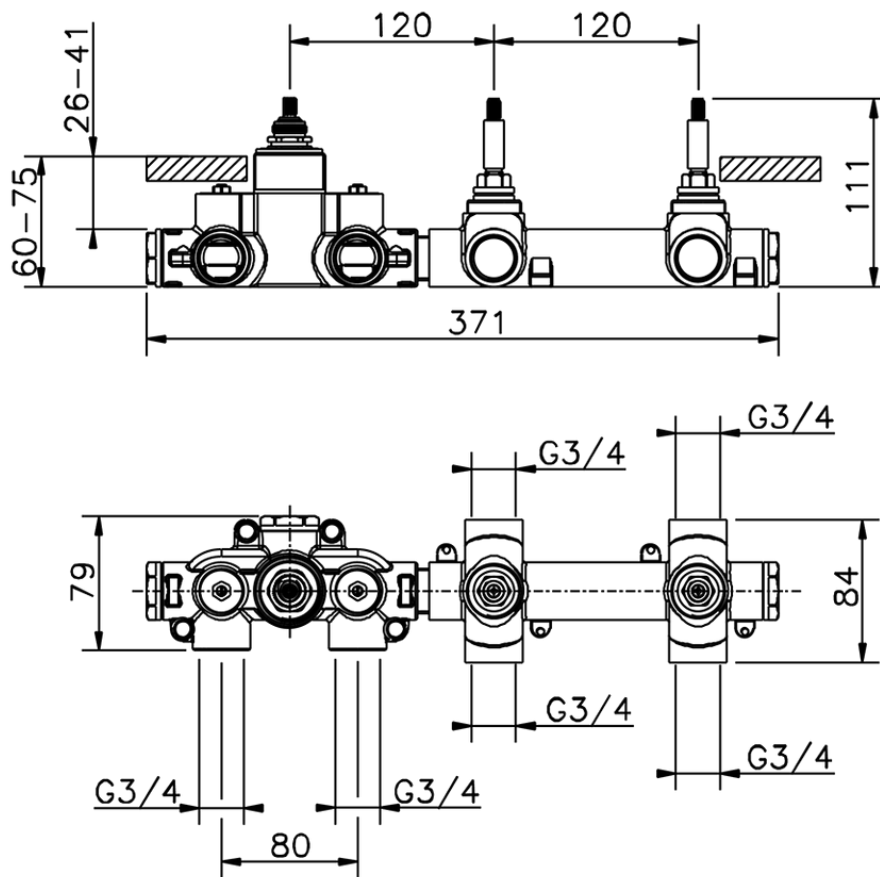

Parte externa termostático ducha 2 funciones WELLNESS_SM01R200

SM01R200

<https://es.cisal.it/parte-externa-termostatico-ducha-2-funciones-wellnesssm01r200>

ZA01R200

<https://es.cisal.it/parte-empotrada-termostatico-ducha-2-funciones-empotradoza01r200>