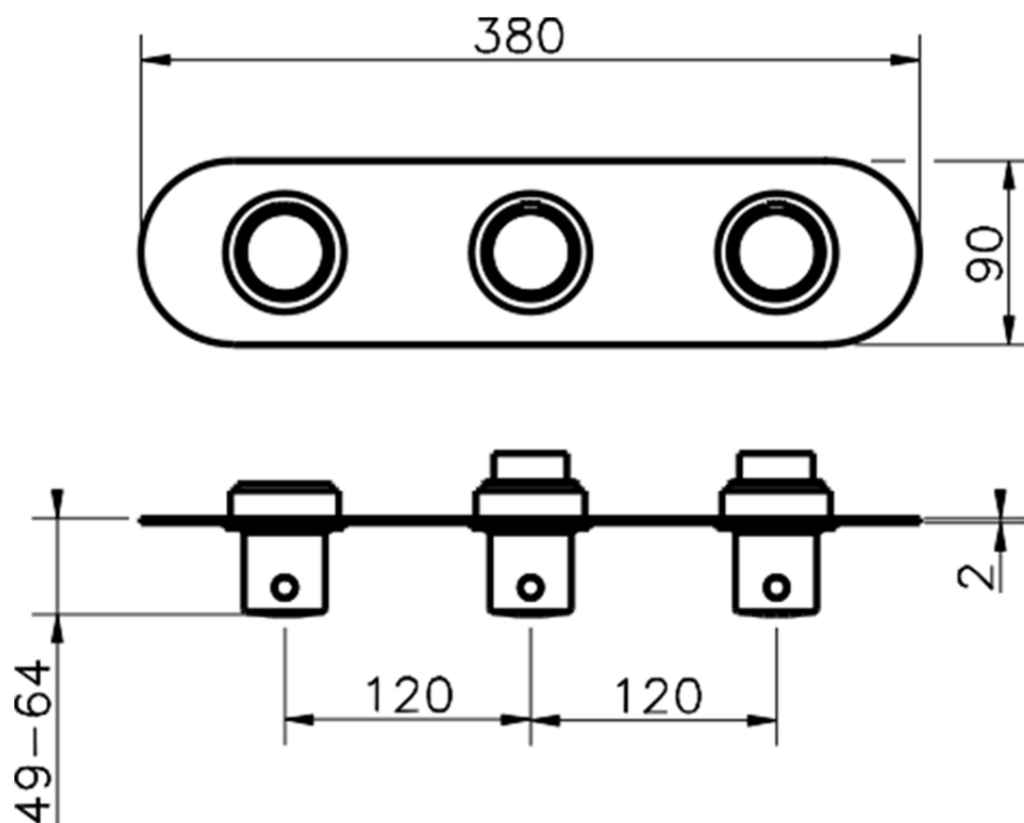

Parte externa termostático ducha 2 funciones WELLNESS_SM01R200

SM01R200

<https://es.cisal.it/parte-externa-termostatico-ducha-2-funciones-wellnesssm01r200>

ZA01R200

<https://es.cisal.it/parte-empotrada-termostatico-ducha-2-funciones-empotradoza01r200>