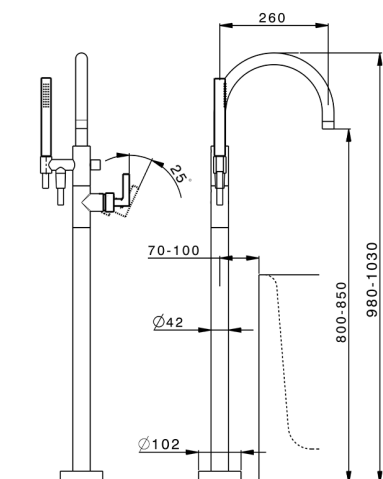

Parte externa monomando bañera de suelo GRACE_GC014200

MODELO **GC014200**

Parte externa monomando bañera de suelo, soporte duchita sobre columna, duchita una función Ø 22,5 mm de Latón, flexible liso SUPREME 150 cm, para art.ZA004510

Recambio Cartucho **ZZ95409000**

Cartucho Monomando 35 mm

Instalación **Empotrado**

Empotrado 1 **ZA004510**

EcoStop

La función EcoStop limita el caudal del agua aproximadamente el 50% de la salida máxima con una leve resistencia en la maneta. Basta con empujar ligeramente más allá de la mitad del tope sólo cuando se requiera la salida máxima de agua. Esto permitirá ahorrar hasta un 50% de agua.

Parte empotrada monomando free-standing EMPOTRADO_ZA004510

MODELO **ZA004510**

Parte empotrada monomando free-standing

ACABADOS DISPONIBLES

 **04** 04 Sin acabado

CARACTERÍSTICAS

Empotrado **1**

2026-06-19