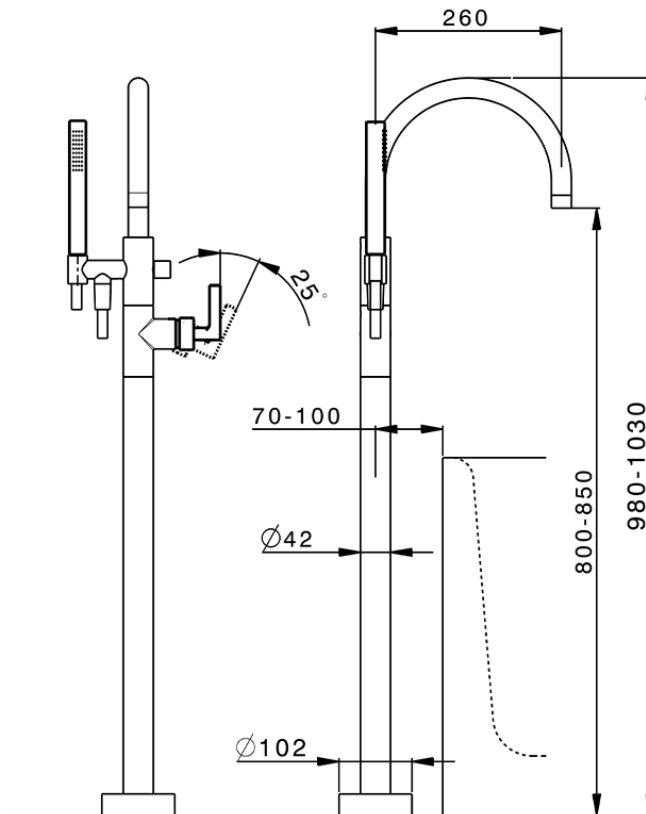

Parte externa monomando bañera de suelo GRACE_GC014200

GC014200

<https://es.cisal.it/parte-externa-monomando-banera-de-suelo-grace-gc014200>

ZA004510

<https://es.cisal.it/parte-empotrada-monomando-free-standing-empotrado-za004510>