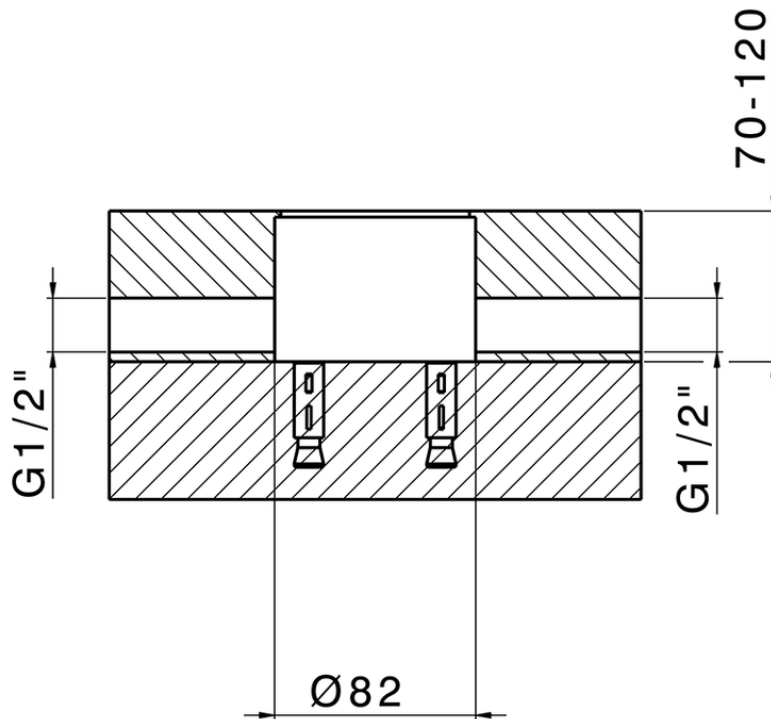

**Parte externa monomando bañera de suelo GRACE\_GC014200**

GC014200

<https://es.cisal.it/parte-externa-monomando-banera-de-suelo-grace-gc014200>

ZA004510

<https://es.cisal.it/parte-empotrada-monomando-free-standing-empotrado-za004510>