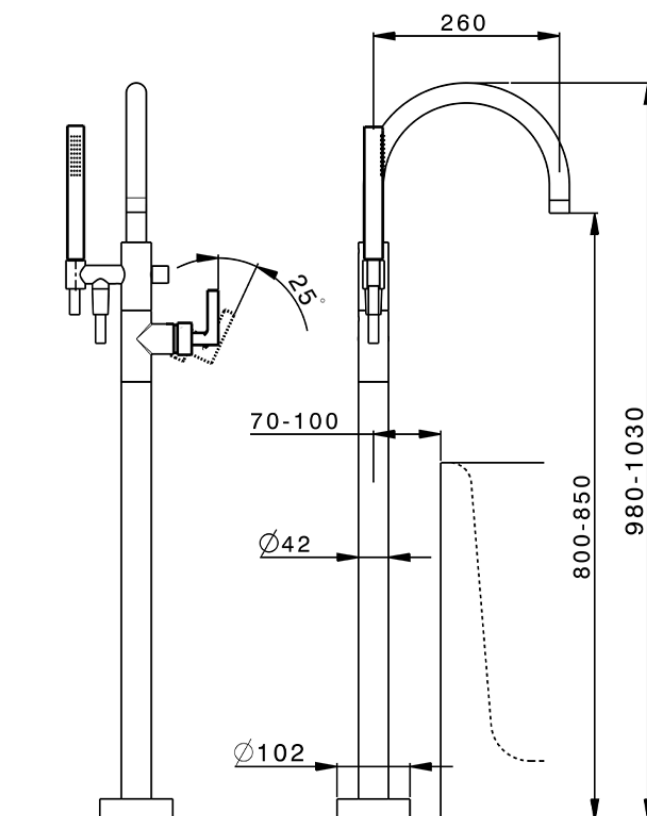

**Parte externa monomando bañera de suelo GRACE\_GC014200**

GC014200

<https://es.cisal.it/parte-externa-monomando-banera-de-suelo-grace-gc014200>

ZA004510

<https://es.cisal.it/parte-empotrada-monomando-free-standing-empotrado-za004510>