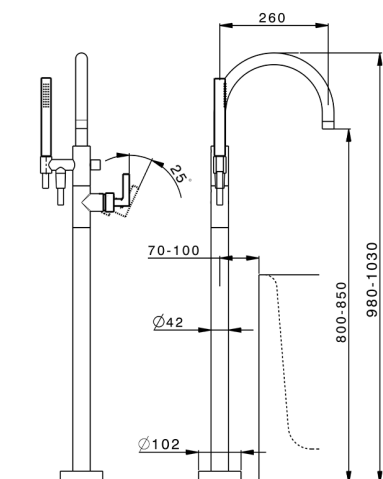

Parte externa monomando bañera de suelo GRACE_GC014200

MODELO **GC014200**

Parte externa monomando bañera de suelo, soporte duchita sobre columna, duchita una función Ø 22,5 mm de Latón, flexible liso SUPREME 150 cm, para art.ZA004510

Recambio Cartucho **ZZ95409000**

Cartucho Monomando 35 mm

Instalación **Empotrado**

Empotrado 1 **ZA004510**

EcoStop

La función EcoStop limita el caudal del agua aproximadamente el 50% de la salida máxima con una leve resistencia en la maneta. Basta con empujar ligeramente más allá de la mitad del tope sólo cuando se requiera la salida máxima de agua. Esto permitirá ahorrar hasta un 50% de agua.

Parte empotrada monomando free-standing EMPOTRADO_ZA004510

MODELO **ZA004510**

Parte empotrada monomando free-standing

ACABADOS DISPONIBLES

 **04** 04 Sin acabado

CARACTERÍSTICAS

Empotrado **1**

2026-05-02