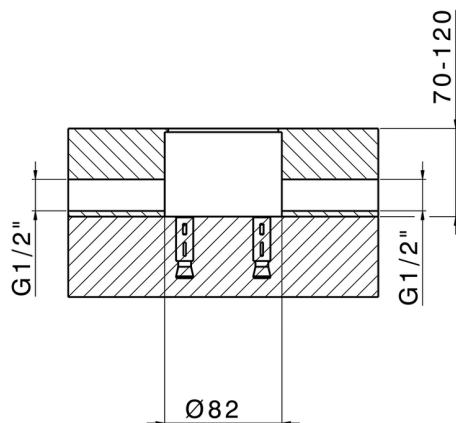

Parte externa monomando bañera de suelo GRACE_GC014200

MODELO **GC014200**

Parte externa monomando bañera de suelo, soporte duchita sobre columna, duchita una función Ø 22,5 mm de Latón, flexible liso SUPREME 150 cm, para art.ZA004510

Recambio Cartucho **ZZ95409000**

Cartucho Monomando 35 mm

Instalación **Empotrado**

Empotrado 1 **ZA004510**

EcoStop

La función EcoStop limita el caudal del agua aproximadamente el 50% de la salida máxima con una leve resistencia en la maneta. Basta con empujar ligeramente más allá de la mitad del tope sólo cuando se requiera la salida máxima de agua. Esto permitirá ahorrar hasta un 50% de agua.

Parte empotrada monomando free-standing EMPOTRADO_ZA004510

MODELO **ZA004510**

Parte empotrada monomando free-standing

ACABADOS DISPONIBLES

 **04** 04 Sin acabado

CARACTERÍSTICAS

Empotrado **1**

2026-06-17