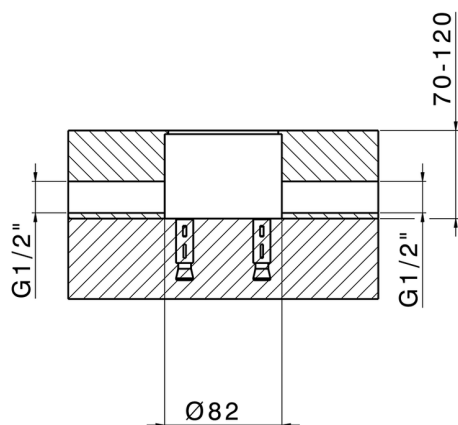

Parte externa monomando bañera de suelo GRACE_GC014200

MODELO **GC014200**

Parte externa monomando bañera de suelo, soporte duchita sobre columna, duchita una función Ø 22,5 mm de Latón, flexible liso SUPREME 150 cm, para art.ZA004510

Recambio Cartucho **ZZ95409000**

Cartucho Monomando 35 mm

Instalación **Empotrado**

Empotrado 1 **ZA004510**

EcoStop

La función EcoStop limita el caudal del agua aproximadamente el 50% de la salida máxima con una leve resistencia en la maneta. Basta con empujar ligeramente más allá de la mitad del tope sólo cuando se requiera la salida máxima de agua. Esto permitirá ahorrar hasta un 50% de agua.

Parte empotrada monomando free-standing EMPOTRADO_ZA004510

MODELO **ZA004510**

Parte empotrada monomando free-standing

ACABADOS DISPONIBLES

 **04** 04 Sin acabado

CARACTERÍSTICAS

Empotrado **1**

2026-05-02