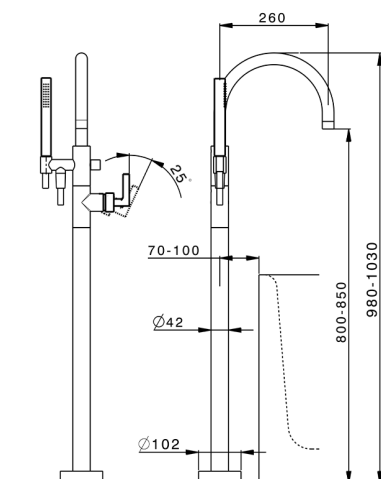

CARACTERÍSTICAS

Recambio Cartucho **ZZ95409000**

Cartucho Monomando 35 mm

Instalación **Empotrado**

Empotrado 1 **ZA004510**

EcoStop

La función EcoStop limita el caudal del agua aproximadamente el 50% de la salida máxima con una leve resistencia en la maneta. Basta con empujar ligeramente más allá de la mitad del tope sólo cuando se requiera la salida máxima de agua. Esto permitirá ahorrar hasta un 50% de agua.