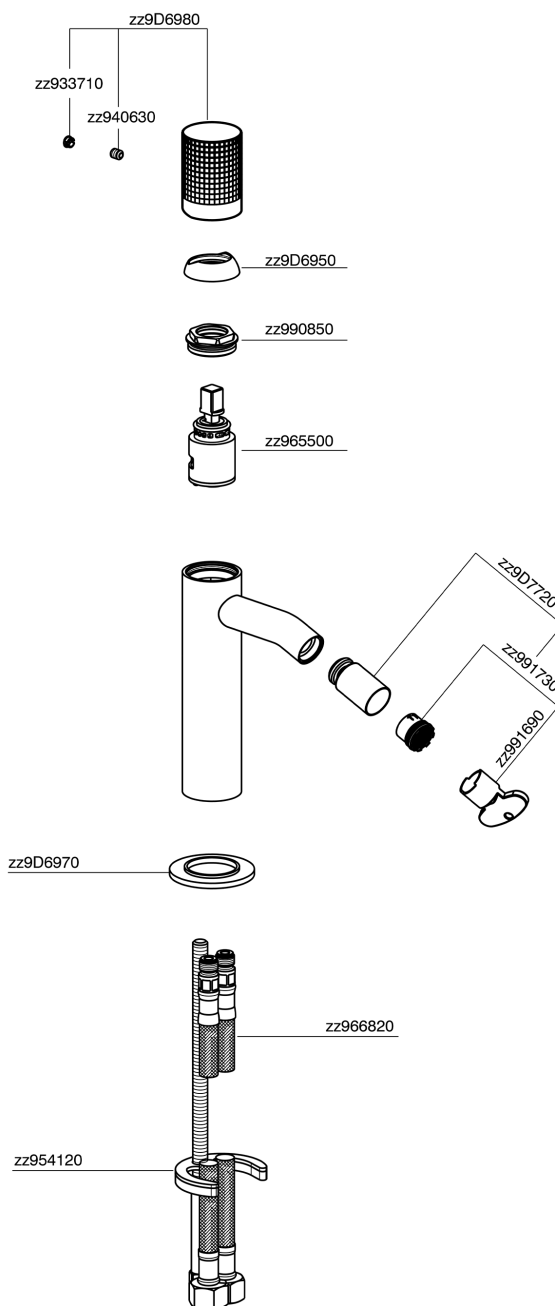

Bidé monomando NUANCE X32_X1000564

MODELO **X1000564**

Bidé monomando, sin desagüe automático, latiguillos acero G.3/8", Inox AISI 316L

ACABADOS DISPONIBLES

-  **5H** 5H Dark Brass Brushed
-  **5L** 5L Brushed Black Titanium
-  **5N** 5N Oro Rosa Cepillado
-  **D1** D1 Inox Cepillado

CARACTERÍSTICAS

Recambio Cartucho **ZZ96550000**

Cartucho Monomando 25 mm

Bidé monomando NUANCE X32_X1000564

X1000564

<https://es.cisal.it/bide-monomando-nuance-x32-x1000564>

2024-11-27