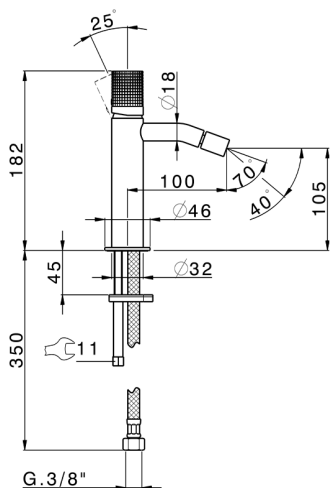

Bidé monomando NUANCE X32_X1000564

MODELO **X1000564**

Bidé monomando, sin desagüe automático, latiguillos acero G.3/8", Inox AISI 316L

ACABADOS DISPONIBLES

-  **5H** 5H Dark Brass Brushed
-  **5L** 5L Brushed Black Titanium
-  **5N** 5N Oro Rosa Cepillado
-  **D1** D1 Inox Cepillado

CARACTERÍSTICAS

Recambio Cartucho **ZZ96550000**

Cartucho Monomando 25 mm

Bidé monomando NUANCE X32_X1000564

X1000564

<https://es.cisal.it/bide-monomando-nuance-x32-x1000564>

2024-11-27