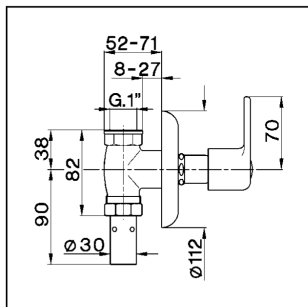

Grifo passo rápido empotrado para WC COMPLEMENTOS_ZA002710

cisal

ZA 00271

- Rubinetto passo rapido incasso per W.C.
- Concealed rapid flow valve
- WC-Ventil
- Robinet à encastrer pour W.C.