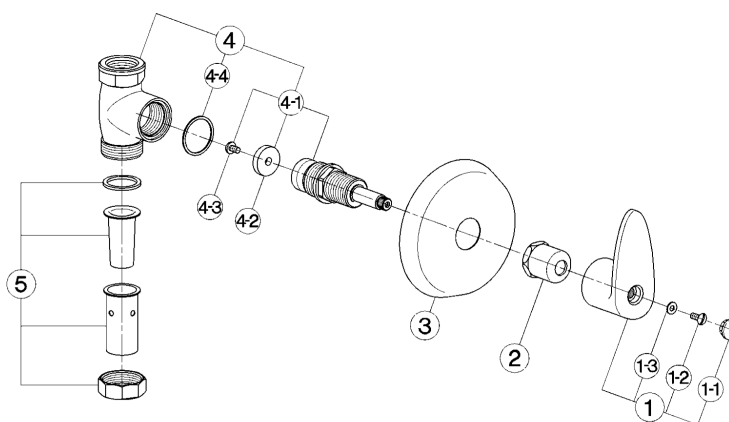

bar	PORTATA * FLOW RATE DURCHFLOSS DEBIT l/min.
0,5	14
1	20
2	25,5
3	29
4	32,5
5	48

* senza resistenza silenziosa (uscita libera)
without hydraulic resistance
ohne Widerstand
sans résistance hydraulique

NR.	DESCRIZIONE DESCRIPTION BESCHREIBUNG DESCRIPTION	N. CODICE CODE NO. WERKSNR. NR. CODE	NR.	DESCRIZIONE DESCRIPTION BESCHREIBUNG DESCRIPTION	N. CODICE CODE NO. WERKSNR. NR. CODE	NR.	DESCRIZIONE DESCRIPTION BESCHREIBUNG DESCRIPTION	N. CODICE CODE NO. WERKSNR. NR. CODE
1	Leva passo rapido Lever W.C. Hebel - Schnelldurchlauf Levier robinet WC	ZZ 90320 0	4	Rubinetto passo rapido incasso 3/4" Concealed rapid flow 3/4" WC - Ventil 3/4" Robinet W.C. 3/4"	ZZ 92762 0	5	Codulo completo per passo rapido 3/4" Connection for rapid flow 3/4" Verbindungsstück pass. zu WC-Ventil 3/4" Ecrou pour robinet WC 3/4"	ZZ 92763 0
1-1	Piacchetta a scatto per maniglia "F" - "P" Cap for handle "F" - "P" Abdeckkappe l/Griff "F" - "P" Plaque cache - vis crois. "F" - "P"	ZZ 92608 0	4	Rubinetto passo rapido incasso 1" Concealed rapid flow 1" WC - Ventil 1" Robinet W.C. 1"	ZZ 92765 0	5	Codulo completo per passo rapido 1" incasso Connection for rapid flow 1" Verbindungsstück pass. zu WC-Ventil 1" Ecrou pour robinet WC 1"	ZZ 92764 0
1-2	Vite M.4,5x10 tb. tc. zigrinata Screw M.4,5x10 Schraube M.4,5x10 Vis M.4,5x10	ZZ 92609 0	4-1	Vitome per passo rapido incasso Rapid flow headvalve Oberteil UP-W.C. Ventil Tête robinet W.C.	ZZ 92782 0			
1-3	Rondella ottone 10x4,5x0,8 Ring in brass 10x4,5x0,8 Unterlegscheibe 10x4,5x0,8 Joint laiton 10x4,5x0,8	ZZ 92663 0	4-2	Guarnizione NBR 90 SH. 24x6,5x5 Gasket NBR 90 SH. 24x6,5x5 Dichtung NBR 90 SH. 24x6,5x5 Joint NBR 90 SH. 24x6,5x5	ZZ 92709 0			
2	Cappuccio coprivitome per passo rapido Escutcheon rapid flow valve Abdeckkappe l/WC-Ventil Rosace couvre-tête WC	ZZ 92631 0	4-3	Vite W 3/16x7,5 tb. Screw W.3/16x7,5 Schraube W3/16"x7,5 Vis W.3/16"x7,5	ZZ 92621 0			
3	Rosone per passo rapido Escutcheon rapid flow valve Rosette l/WC-Ventil Rosace - robinet WC "AR"	ZZ 92630 0	4-4	Guarnizione alluminio 32x28,2x1 Gasket aluminium 32x28,2x1 Dichtung 32x28,2x1 Joint aluminium 32x28,2x1	ZZ 92646 0			

ZA.4

ZA002710

<https://es.cisal.it/grifo-paso-rapido-empotrado-para-wc-complementos-za002710>

2024-12-04