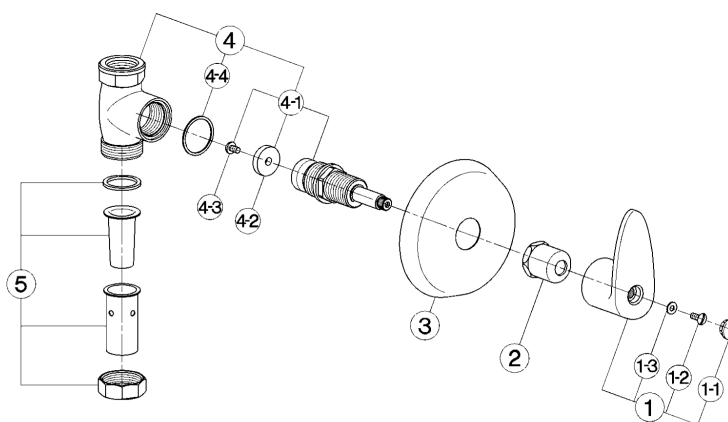

bar	PORTATA * FLOW RATE DURCHFLOSS DEBIT l/min.
0,5	14
1	20
2	25.5
3	29
4	32.5
5	48

* senza resistenza silenziosa (uscita libera)
without hydraulic resistance
ohne Widerstand
sans résistance hydraulique

NR.	DESCRIZIONE DESCRIPTION BESCHREIBUNG DESCRIPTION	N. CODICE CODE NO. WERKSNR. NR. CODE	NR.	DESCRIZIONE DESCRIPTION BESCHREIBUNG DESCRIPTION	N. CODICE CODE NO. WERKSNR. NR. CODE	NR.	DESCRIZIONE DESCRIPTION BESCHREIBUNG DESCRIPTION	N. CODICE CODE NO. WERKSNR. NR. CODE
1	Leva passo rapido Lever W.C. Hebel - Schnelldurchlauf Levier robinet WC	ZZ 90320 0	4	Rubinetto passo rapido incasso 3/4" Concealed rapid flow 3/4" WC - Ventil 3/4" Robinet W.C. 3/4"	ZZ 92762 0	5	Codulo completo per passo rapido 3/4" Connection for rapid flow 3/4" Verbindungsstück pass. zu WC-Ventil 3/4" Ecrou pour robinet WC 3/4"	ZZ 92763 0
1-1	Piacchetta a scatto per maniglia "F" - "P" Cap for handle "F" - "P" Abdeckkappe / Griff "F" - "P" Plaque cache - vis crois. "F" - "P"	ZZ 92608 0	4	Rubinetto passo rapido incasso 1" Concealed rapid flow 1" WC - Ventil 1" Robinet W.C. 1"	ZZ 92765 0	5	Codulo completo per passo rapido 1" incasso Connection for rapid flow 1" Verbindungsstück pass. zu WC-Ventil 1" Ecrou pour robinet WC 1"	ZZ 92764 0
1-2	Vite M.4,5x10 tb. tc. zigrinata Screw M.4,5x10 Schraube M.4,5x10 Vis M.4,5x10	ZZ 92609 0	4-1	Vitome per passo rapido incasso Rapid flow headvalve Oberteil UP-W.C. Ventil Tête robinet W.C.	ZZ 92782 0			
1-3	Rondella ottone 10x4,5x0,8 Ring in brass 10x4,5x0,8 Unterlegscheibe 10x4,5x0,8 Joint laiton 10x4,5x0,8	ZZ 92663 0	4-2	Guarnizione NBR 90 SH. 24x6,5x5 Gasket NBR 90 SH. 24x6,5x5 Dichtung NBR 90 SH. 24x6,5x5 Joint NBR 90 SH. 24x6,5x5	ZZ 92709 0			
2	Cappuccio coprivite per passo rapido Escutcheon rapid flow valve Abdeckkappe 1/WC-Ventil Rosace couvre-tête WC	ZZ 92631 0	4-3	Vite W 3/16x7,5 tb. Screw W.3/16x7,5 Schraube W3/16"x7,5 Vis W.3/16"x7,5	ZZ 92621 0			
3	Rosone per passo rapido Escutcheon rapid flow valve Rosette 1/WC-Ventil Rosace - robinet WC "AR"	ZZ 92630 0	4-4	Guarnizione alluminio 32x28,2x1 Gasket aluminium 32x28,2x1 Dichtung 32x28,2x1 Joint aluminium 32x28,2x1	ZZ 92646 0			

ZA.4

ZA002710

<https://es.cisal.it/grifo-paso-rapido-empotrado-para-wc-complementos-za002710>

2025-01-05