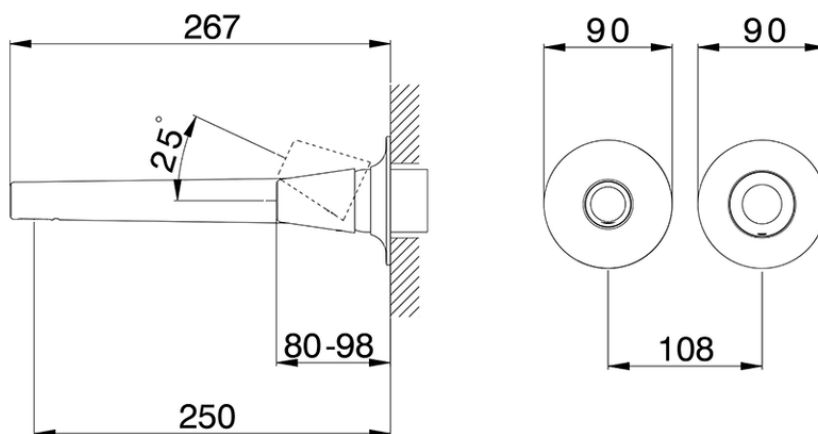

Parte externa monomando lavabo de pared VITA_VI005511

VI005511

<https://es.cisal.it/parte-externa-monomando-lavabo-de-pared-vita-vi005511>

2024-11-23