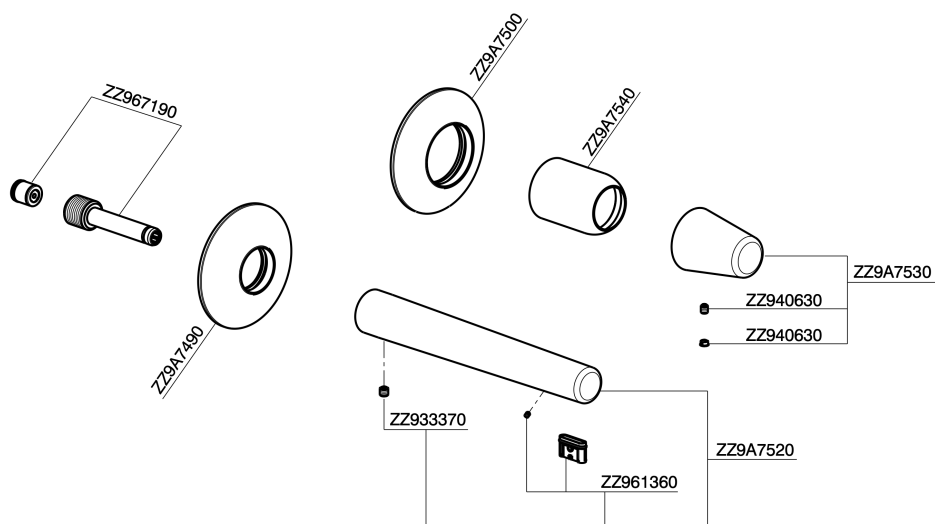

Parte esterna monomando lavabo de pared VITA_VI005511

VI005511

<https://es.cisal.it/parte-externa-monomando-lavabo-de-pared-vita-vi005511>

2024-11-23