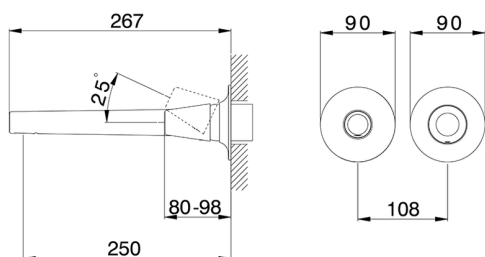

Parte externa monomando lavabo de pared VITA_VI005511

MODELO **VI005511**

Parte externa monomando lavabo de pared, sin parte empotrada, caño L.250 mm, para art. Easy-Box ZA002450-ZA025510

ACABADOS DISPONIBLES

-  **21** 21 Cromo
-  **2Q** 2Q Black Titanium
-  **40** 40 Negro Mate
-  **4Q** 4Q Blanco Mate

CARACTERÍSTICAS

Instalación **Empotrado**
 Empotrado 1 **ZA002450**

Parte externa monomando lavabo de pared VITA_VI005511