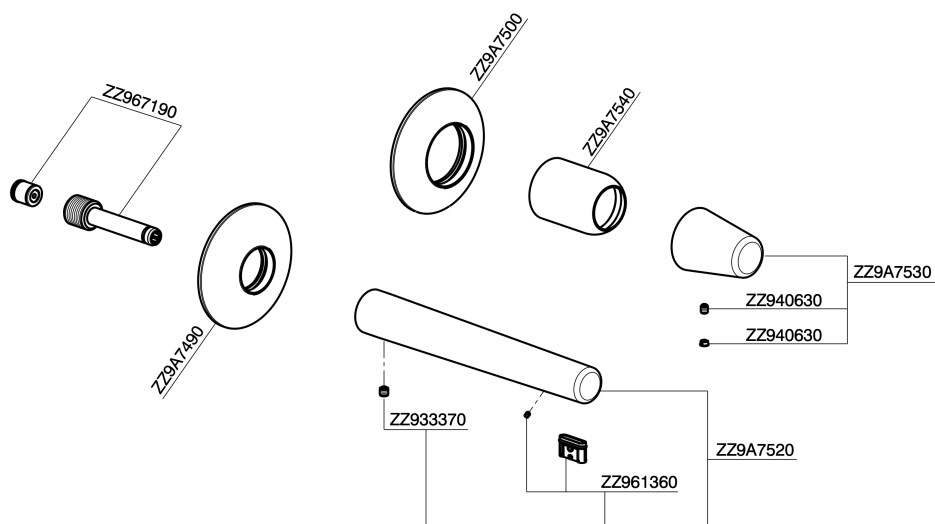

Parte externa monomando lavabo de pared VITA_VI005511

MODELO **VI005511**

Parte externa monomando lavabo de pared, sin parte empotrada, caño L.250 mm, para art. Easy-Box ZA002450-ZA025510

ACABADOS DISPONIBLES

-  **21** 21 Cromo
-  **2Q** 2Q Black Titanium
-  **40** 40 Negro Mate
-  **4Q** 4Q Blanco Mate

CARACTERÍSTICAS

Instalación **Empotrado**
 Empotrado 1 **ZA002450**

Parte externa monomando lavabo de pared VITA_VI005511

VI005511

<https://es.cisal.it/parte-externa-monomando-lavabo-de-pared-vita-vi005511>

2024-11-27