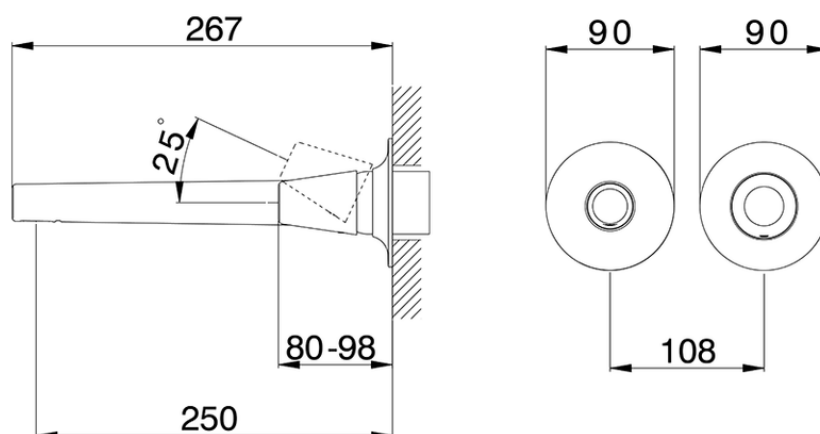

## Parte externa monomando lavabo de pared VITA\_VI005511

VI005511

<https://es.cisal.it/parte-externa-monomando-lavabo-de-pared-vita-vi005511>

2024-11-23