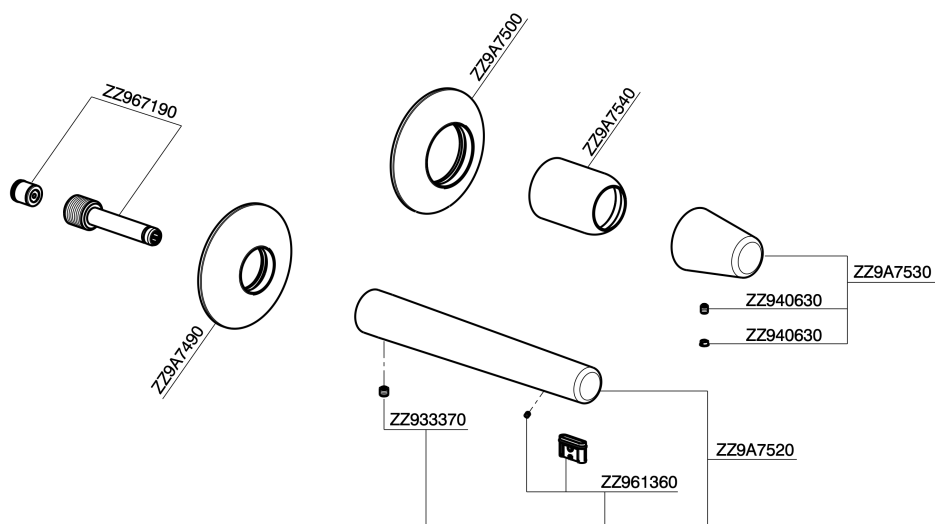

## Parte esterna monomando lavabo de pared VITA\_VI005511

VI005511

<https://es.cisal.it/parte-externa-monomando-lavabo-de-pared-vita-vi005511>

2024-11-23