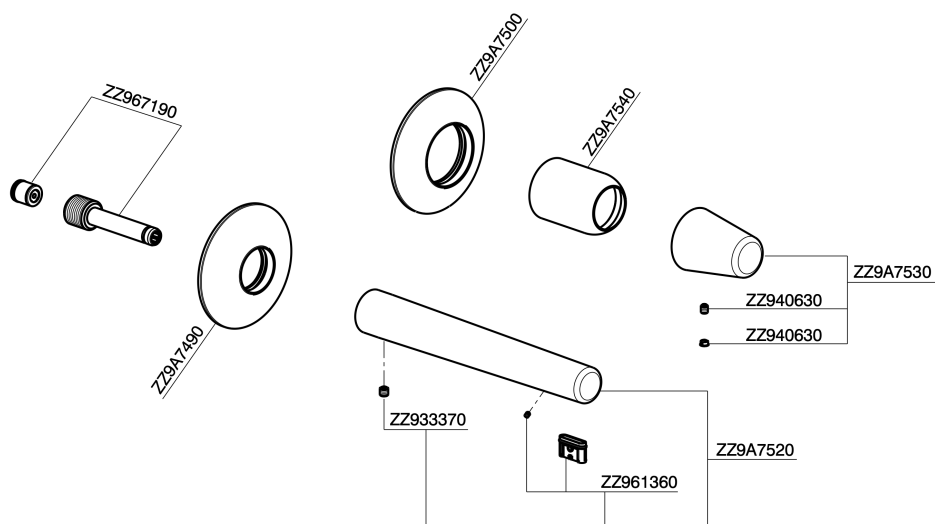

Parte externa monomando lavabo de pared VITA_VI005511

MODELO **VI005511**

Parte externa monomando lavabo de pared,sin parte empotrada,caño L.250 mm,para art.Easy-Box ZA002450-ZA025510

ACABADOS DISPONIBLES

-  **21** 21 Cromo
-  **2Q** 2Q Black Titanium
-  **40** 40 Negro Mate
-  **4Q** 4Q Blanco Mate

CARACTERÍSTICAS

Instalación **Empotrado**
 Empotrado 1 **ZA002450**

Parte esterna monomando lavabo de pared VITA_VI005511

VI005511

<https://es.cisal.it/parte-externa-monomando-lavabo-de-pared-vita-vi005511>

2024-11-23