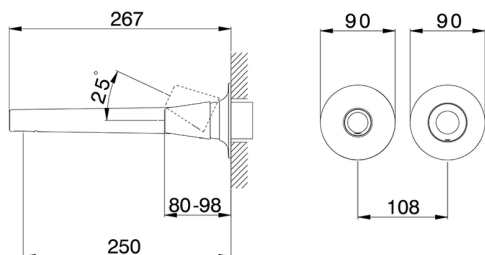

Parte externa monomando lavabo de pared VITA_VI005511

MODELO **VI005511**

Parte externa monomando lavabo de pared,sin parte empotrada,caño L.250 mm,para art.Easy-Box ZA002450-ZA025510

ACABADOS DISPONIBLES

-  **21** 21 Cromo
-  **2Q** 2Q Black Titanium
-  **40** 40 Negro Mate
-  **4Q** 4Q Blanco Mate

CARACTERÍSTICAS

Instalación **Empotrado**
 Empotrado 1 **ZA002450**

Parte esterna monomando lavabo de pared VITA_VI005511