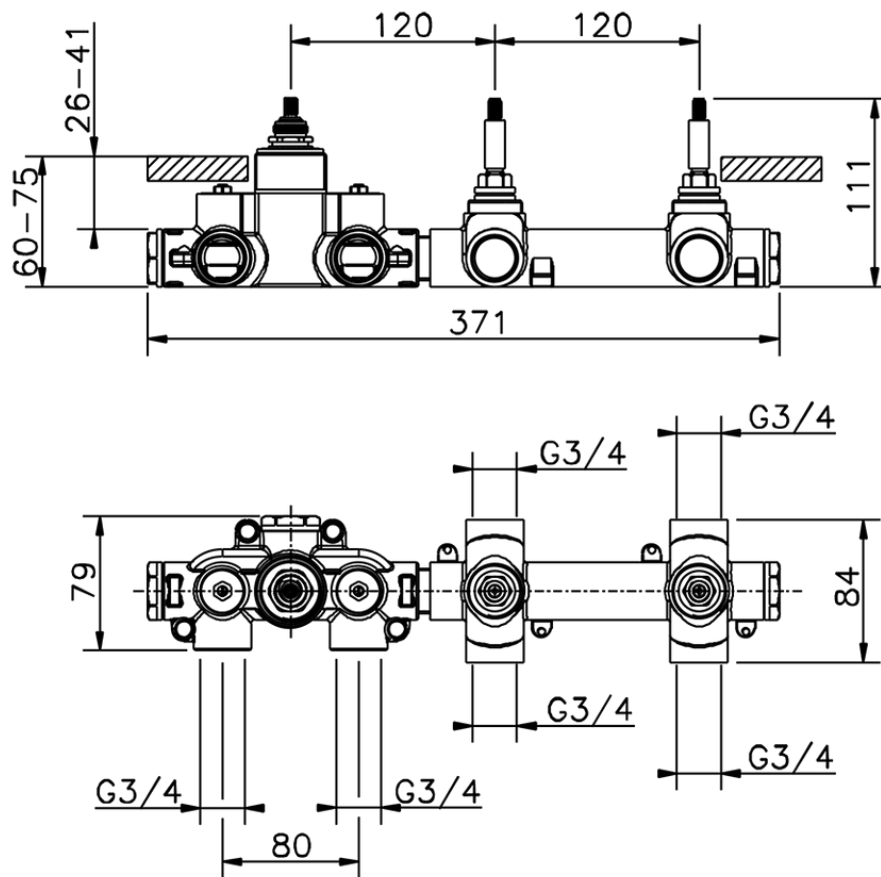

**Parte externa termostático ducha 2 funciones WELLNESS\_WE01R200**

WE01R200

<https://es.cisal.it/parte-externa-termostatico-ducha-2-funciones-wellness-we01r200>

ZA01R200

<https://es.cisal.it/parte-empotrada-termostatico-ducha-2-funciones-empotrado-za01r200>