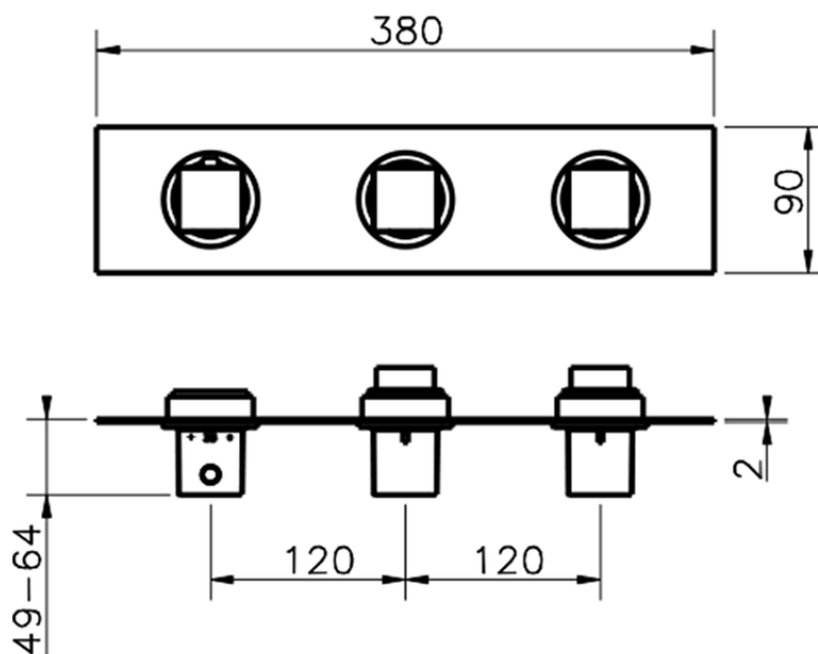

**Parte externa termostático ducha 2 funciones WELLNESS\_WE01R200**

WE01R200

<https://es.cisal.it/parte-externa-termostatico-ducha-2-funciones-wellness-we01r200>

ZA01R200

<https://es.cisal.it/parte-empotrada-termostatico-ducha-2-funciones-empotrado-za01r200>