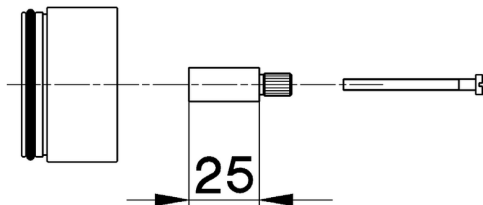

Alargador + 25 mm COMPLEMENTOS_ZA000400

MODELO **ZA000400**

Alargador 25 mm, para desviador cerámico 4 vias art.27

ACABADOS DISPONIBLES

-  **21** 21 Cromo
-  **24** 24 Oro
-  **2B** 2B Niquel Brillo

CARACTERÍSTICAS