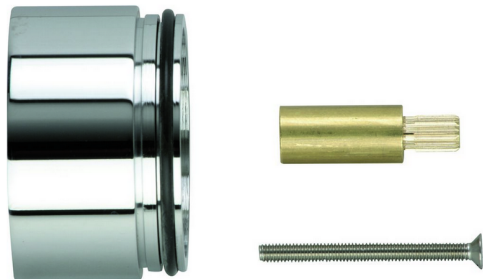

Alargador + 25 mm COMPLEMENTOS_ZA000400

MODELO **ZA000400**

Alargador 25 mm, para desviador cerámico 4 vias art.27

ACABADOS DISPONIBLES

-  **21** 21 Cromo
-  **24** 24 Oro
-  **2B** 2B Niquel Brillo

CARACTERÍSTICAS