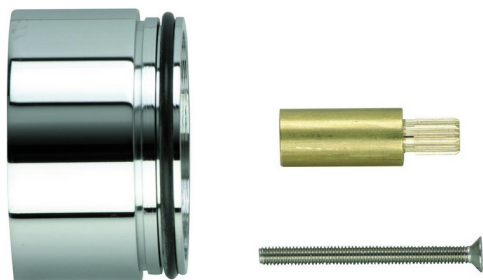

Alargador + 25 mm COMPLEMENTOS_ZA000400

MODELO **ZA000400**

Alargador 25 mm, para desviador cerámico 4 vías art.27

ACABADOS DISPONIBLES

-  **21** 21 Cromo
-  **24** 24 Oro
-  **2B** 2B Niquel Brillo

CARACTERÍSTICAS