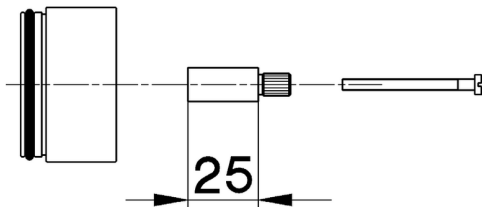

CARACTERÍSTICAS