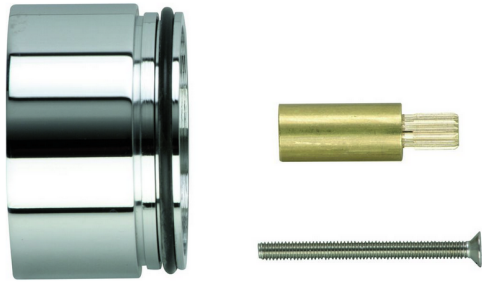

## Alargador + 25 mm COMPLEMENTOS\_ZA000400

MODELO **ZA000400**

Alargador 25 mm, para desviador cerámico 4 vías art.27

### ACABADOS DISPONIBLES

-  **21** 21 Cromo
-  **24** 24 Oro
-  **2B** 2B Niquel Brillo