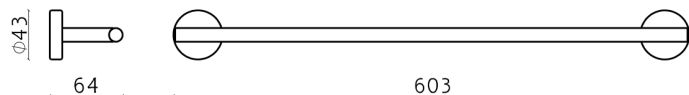

## Toallero XION\_XI090106

MODELO **XI090106**

Toallero,Inox AISI 304

ACABADOS DISPONIBLES

 **D1** D1 Inox Cepillado

CARACTERÍSTICAS

2026-05-01