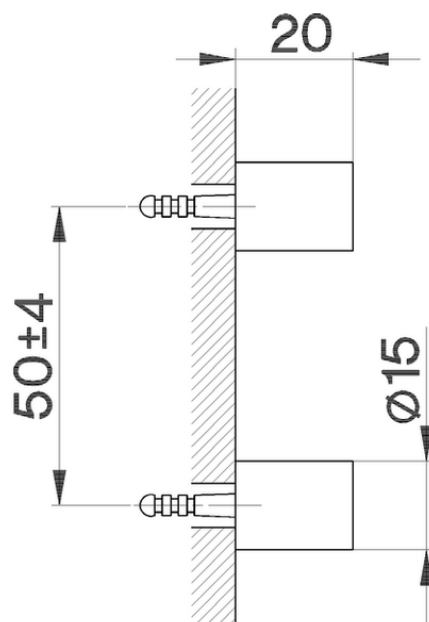

Set de fijación escobillero de pared ACCESORIOS BAÑO_SY090660

SY090660

<https://es.cisal.it/set-de-fijacion-escobillero-de-pared-accesorios-bano-sy090660>

2024-11-23