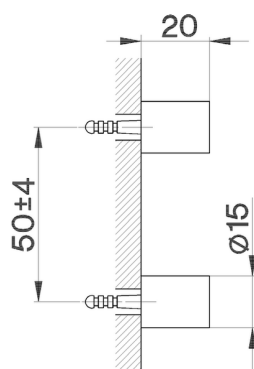

Set de fijación escobillero de pared ACCESORIOS BAÑO_SY090660

MODELO **SY090660**

Set de fijación escobillero de pared

ACABADOS DISPONIBLES

21 21 Cromo

2B 2B Niquel Brillo

2F 2F Niquel Cepillado

2P 2P Oro Rosa

2Q 2Q Black Titanium

40 40 Negro Mate

4Q 4Q Blanco Mate

CARACTERÍSTICAS

2024-11-23