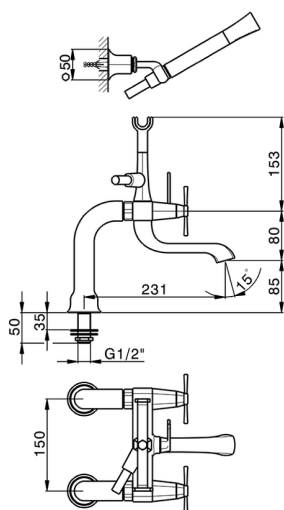

Bañera con duplex **CHERIE_CX000090**

MODELO **CX000090**

Bañera con duplex, con columnitas border bañera, soporte duchita articulado mural, duchita una función Chérie, flexible liso SUPREME 150 cm

ACABADOS DISPONIBLES

- 
6T 6T Cromo/Negro Mate
- 
7C 7C Oro/Negro Mate
- 
7D 7D Niquel Brillo/Negro Mate
- 
7E 7E Oro Rosa/Negro Mate

CARACTERÍSTICAS

2026-05-06