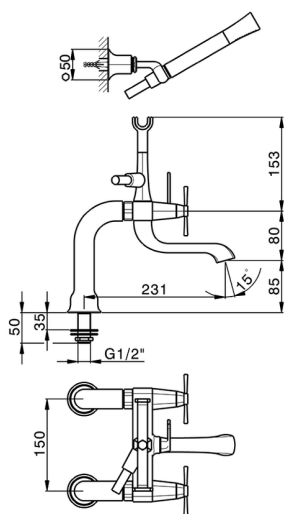

CARACTERÍSTICAS

2026-05-06