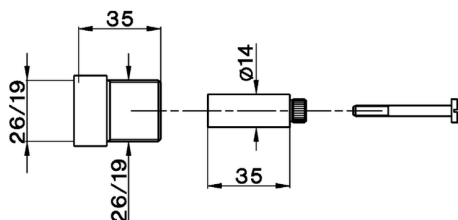

Alargador COMPLEMENTOS_ZA007500

MODELO **ZA007500**

Alargador, para desviador central empotrado art.20

ACABADOS DISPONIBLES

21 21 Cromo

24 24 Oro

CARACTERÍSTICAS

2026-05-03