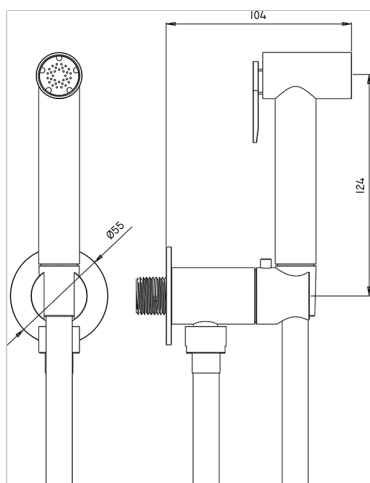

## Kit ducha higiénica para bidé DUCHAS HIGIÉNICAS\_CY007925

MODELO **CY007925**

Kit ducha higiénica para bidé, soporte mural redondo, apertura mono agua, Ducha higiénica de Latón, flexible PVC 120 cm

ACABADOS DISPONIBLES

**21** 21 Cromo

CARACTERÍSTICAS

**Ducha higiénica**